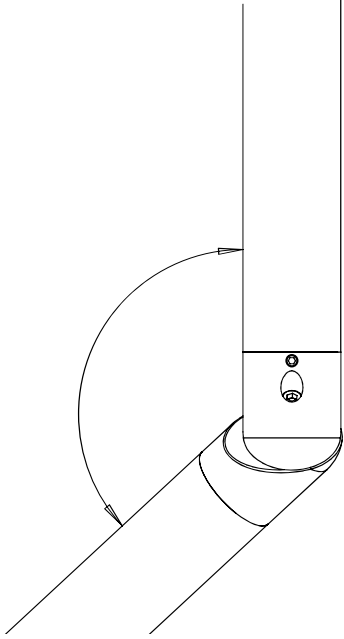

**PROVA**  
SYSTEM®

PS  
**6**

**PROVA**  
SYSTEM®

PS  
**6**

- BA** Nosač za spojeve rukohvata (drvo ili aluminijum)  
**CZ** Svorka pro spojování madel (dřevěná nebo hliníková)  
**DE** Gelenkverbinder für Aluminium- oder Holzhandlauf  
**DK** 360° multisamling til træ- eller aluminiumshåndliste  
**EE** Käsiipu liitniku tugi (puit või alumiinium)  
**ES** Codo unión para pasamanos de aluminio o madera, ajuste continuo  
**FI** 360° liitin puu- tai alumiinikäsijohteeseen  
**FR** Rotule d'assemblage de main courante en bois ou en alu  
**GB** Bracket for handrail junction (wood or aluminium)  
**GR** 360° κοσόλα για χειρομσθητήρα ξύλου ή αλουμινίου  
**HR** Nosač za spoj rukohvata (drveni ili aluminij)  
**HU** Aluminium vagy fa konzol a kapaszkodó összellesz téséhez  
**IT** Staffa per giunzione corrimano (legno o alluminio)  
**RO** Bratara pentru imbinarea balustradei (lemn sau aluminiu)  
**LV** Margu savienojuma kronšteins (koka vai aluminija)  
**NO** 360° flersamling til rekkverk av tre eller aluminium  
**NL** Draaibeslag t.b.v. houten of aluminium leuningen  
**PT** Suporte para união de corrimão (madeira ou alumínio)  
**PL** Złączka przegubowa 360° do poręczy aluminiowych lub drewnianych  
**RU** Кронштейн для соединения перил (дерево или алюминий)  
**SE** 360° anslutningsstycke för trä- och aluminiumledstång  
**UA** Кронштейн для з'єднання поручнів (дерев'яних або алюмінієвих)