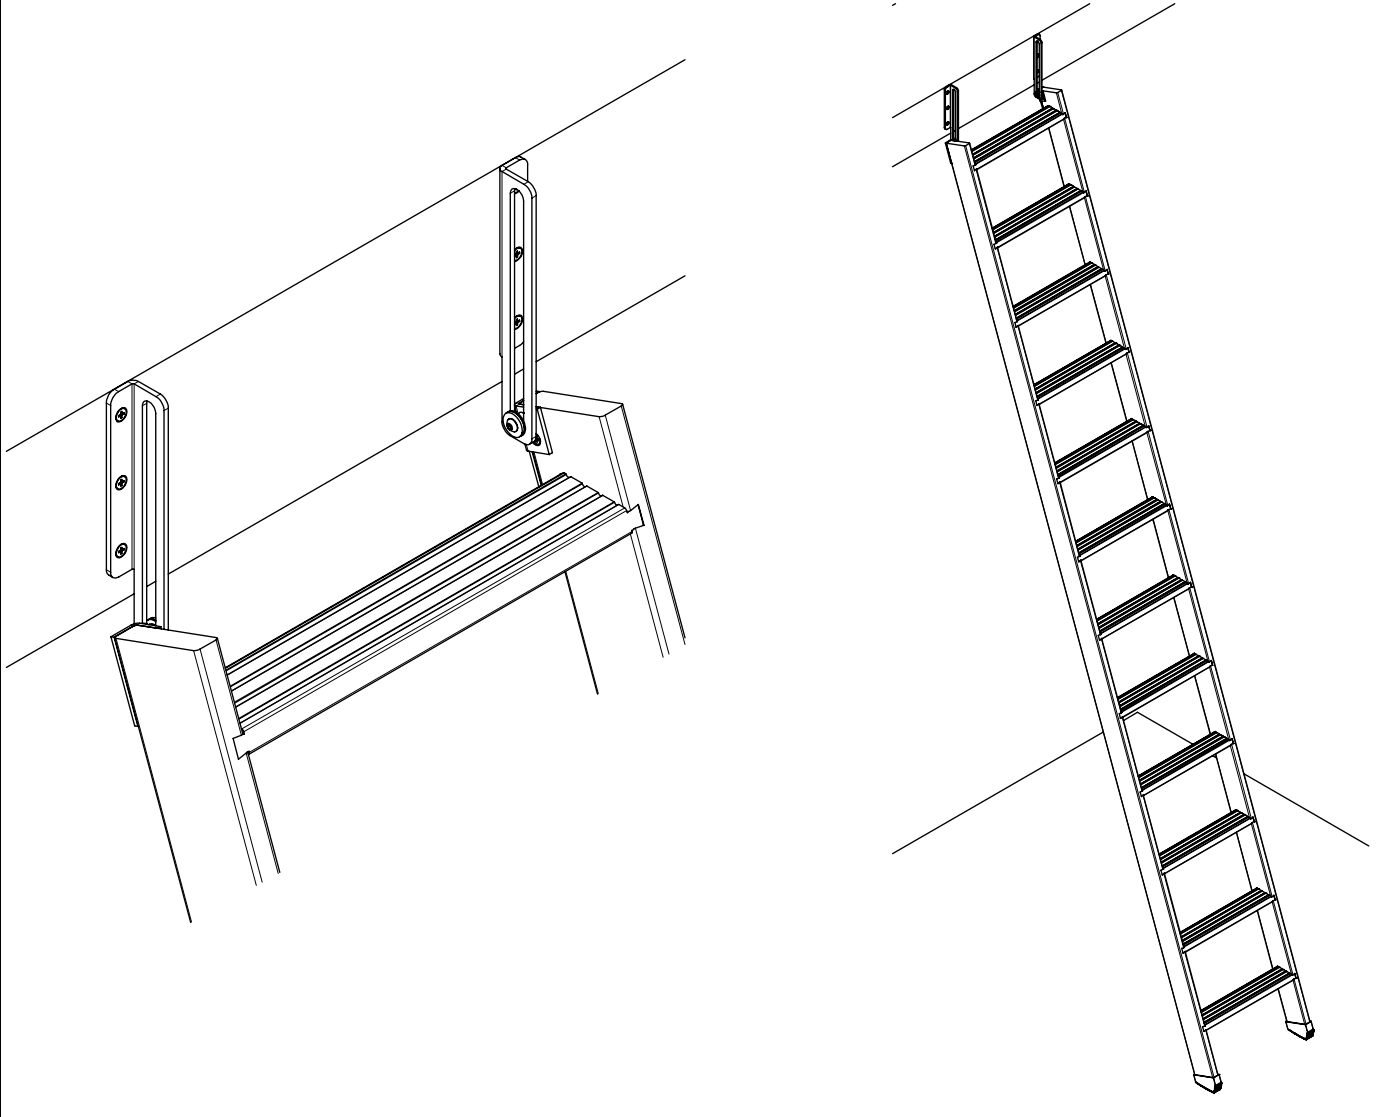

MEZZANINE LADDER FITTING

Assembly instruction

<p>1</p>  <p>x 1 K1-1009001 RAL 9005 K1-1009003 RAL 9016 K1-1009005 FZB/BZP</p>	<p>2</p>  <p>x 1 K1-1009000 RAL 9005 K1-1009002 RAL 9016 K1-1009004 FZB/BZP</p>	<p>3</p>  <p>x 1 K2-1009010 RAL 9005 K2-1009012 RAL 9016 K2-1009014 FZB/BZP</p> <p>22</p>  <p>x 2 K3-06066 Ø4 x 20 PZ2</p>	<p>4</p>  <p>x 1 K2-1009011 RAL 9005 K2-1009013 RAL 9016 K2-1009015 FZB/BZP</p> <p>23</p>  <p>x 4 K3-06038 Ø4 x 30 PZ2</p>	<p>5</p>  <p>x 2 K1-1009020</p> <p>20</p>  <p>x 2 K3-10360 RAL 9005 K3-10361 RAL 9016 K3-02270 FZB/BZP M5 x 12</p> <p>24</p>  <p>x 6 K3-08002 Ø8 x 40</p>	<p>6</p>  <p>x 2 K1-1009021</p> <p>21</p>  <p>x 2 K3-10370 RAL 9005 K3-10371 RAL 9016 K3-04130 FZB/BZP Ø18/Ø5.5 x 2</p> <p>25</p>  <p>x 6 K3-06005 Ø5 x 50</p>
--	--	--	--	--	---