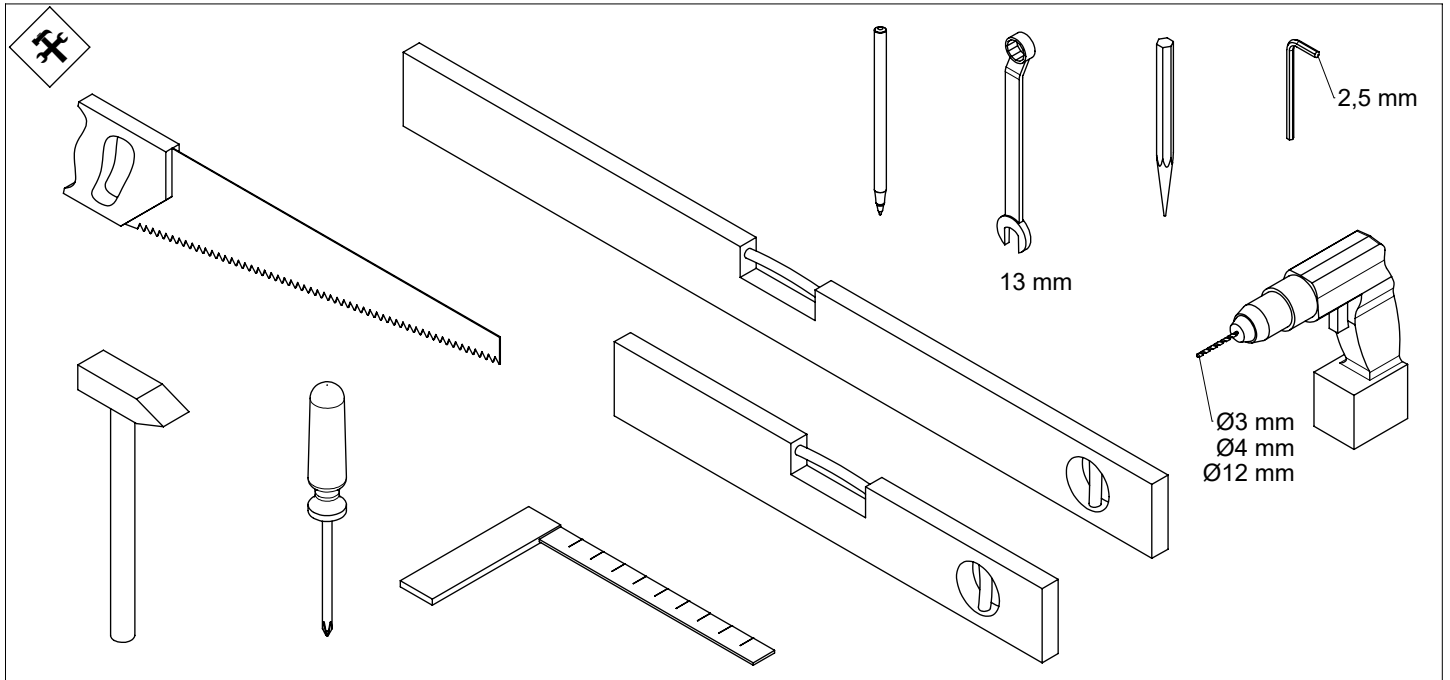

# LYON ¼ turn

Installation instruction  
Montageanleitung  
Instruction de montage

<p>1</p> 				
<p>x 2</p> <p>2</p> 				
<p>x 1</p> <p>3</p> 				
<p>x 4</p> <p>4</p> 	<p>5</p> 	<p>6</p> 	<p>7</p>  <p>∅ 40mm</p>	
<p>x 1</p> <p>8</p> 	<p>9</p> 	<p>x 1</p> <p>10</p> 	<p>x 1</p> <p>16</p> 	<p>x 8</p> <p>17</p> 
		<p>x 3</p> <p>11</p> 		<p>x 3</p> <p>R1-63820</p> <p>18</p>  <p>∅ 16mm</p> 
		<p>x 6</p> <p>12</p> 		<p>x 46</p> <p>19</p>  <p>∅ 16mm</p> 
<p>13</p> <p>14</p> <p>15</p> 	<p>x 3</p> <p>21</p> 	<p>x 3</p> <p>22</p> 		
	<p>x 4</p> <p>C1-09910</p> <p>23</p> 	<p>x 2</p> <p>R3-90050</p> <p>24</p> 		
	<p>x 12</p> <p>K2-46015</p>	<p>x 8</p> <p>K1-01010</p>		

<p>30</p>  <p>x 6 R1-63800</p>	<p>31</p>  <p>x 6 R1-63810 Ø8,4</p>	<p>32</p>  <p>x 6 R1-63818 Ø8,4</p>	<p>33</p>  <p>x 2 R1-63808 M8 x 60</p>	<p>34</p>  <p>x 4 R3-91415 Ø8 x 40</p>	<p>35</p>  <p>x 5 R1-63286 Ø6 x 60</p>
<p>36</p>  <p>x 9 R1-63288 Ø6 x 80</p>	<p>37</p>  <p>x 6 R3-72165 Ø6</p>	<p>38</p>  <p>x 2 R1-63807 M8 x 70</p>	<p>39</p>  <p>x 2 R2-85310 Ø8,4 / Ø24</p>	<p>40</p>  <p>x 4 R3-91060 Ø8 x 60</p>	<p>41</p>  <p>x 8 R3-91360 Ø5 x 25</p>
<p>42</p>  <p>x 4 R3-91290 Ø12 x 60</p>	<p>43</p>  <p>x 52 R3-72110 Ø5 x 50</p>	<p>44</p>  <p>x 12 K3-06104 Ø5 x 40</p>	<p>45</p>  <p>x 1 R1-63813 13mm (M8)</p>		

1

Y: 220mm			
N [st / p]	Z [mm]	X [mm]	
		B: 650mm	B: 750mm
11	2420	1913	2013
12	2640	2073	2173
13	2860	2233	2333

2

3

8

9

10