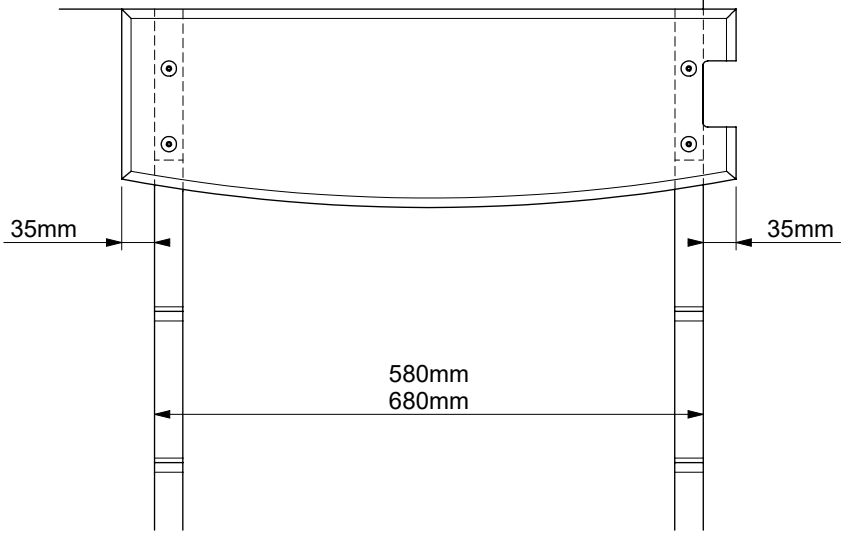

# LYON ¼ turn

Installation instruction  
Montageanleitung  
Instruction de montage

<p>1</p> 				
<p>x 2</p> <p>2</p> 				
<p>x 1</p> <p>3</p> 				
<p>x 4</p> <p>4</p> 	<p>5</p> 	<p>6</p> 	<p>7</p>  <p>∅ 40mm</p>	
<p>x 1</p> <p>8</p> 	<p>9</p> 	<p>x 1</p> <p>10</p> 	<p>x 1</p> <p>16</p> 	<p>x 8</p> <p>17</p> 
		<p>x 3</p> <p>11</p> 		<p>x 3</p> <p>R1-63820</p> <p>18</p>  <p>∅ 16mm</p> 
		<p>x 6</p> <p>12</p> 		<p>x 46</p> <p>19</p>  <p>∅ 16mm</p> 
<p>13</p> <p>14</p> <p>15</p> 	<p>x 3</p> <p>21</p> 	<p>x 3</p> <p>22</p> 		
	<p>x 4</p> <p>C1-09910</p> <p>23</p> 	<p>x 2</p> <p>R3-90050</p> <p>24</p> 		
	<p>x 12</p> <p>K2-46015</p>	<p>x 8</p> <p>K1-01010</p>		

<p>30</p>  <p>x 6 R1-63800</p>	<p>31</p>  <p>x 6 R1-63810 Ø8,4</p>	<p>32</p>  <p>x 6 R1-63818 Ø8,4</p>	<p>33</p>  <p>x 2 R1-63808 M8 x 60</p>	<p>34</p>  <p>x 4 R3-91415 Ø8 x 40</p>	<p>35</p>  <p>x 5 R1-63286 Ø6 x 60</p>
<p>36</p>  <p>x 9 R1-63288 Ø6 x 80</p>	<p>37</p>  <p>x 6 R3-72165 Ø6</p>	<p>38</p>  <p>x 2 R1-63807 M8 x 70</p>	<p>39</p>  <p>x 2 R2-85310 Ø8,4 / Ø24</p>	<p>40</p>  <p>x 4 R3-91060 Ø8 x 60</p>	<p>41</p>  <p>x 8 R3-91360 Ø5 x 25</p>
<p>42</p>  <p>x 4 R3-91290 Ø12 x 60</p>	<p>43</p>  <p>x 52 R3-72110 Ø5 x 50</p>	<p>44</p>  <p>x 12 K3-06104 Ø5 x 40</p>	<p>45</p>  <p>x 1 R1-63813 13mm (M8)</p>		

1

Y: 220mm			
N [st / p]	Z [mm]	X [mm]	
		B: 650mm	B: 750mm
11	2420	1913	2013
12	2640	2073	2173
13	2860	2233	2333

2

3

8

9

10