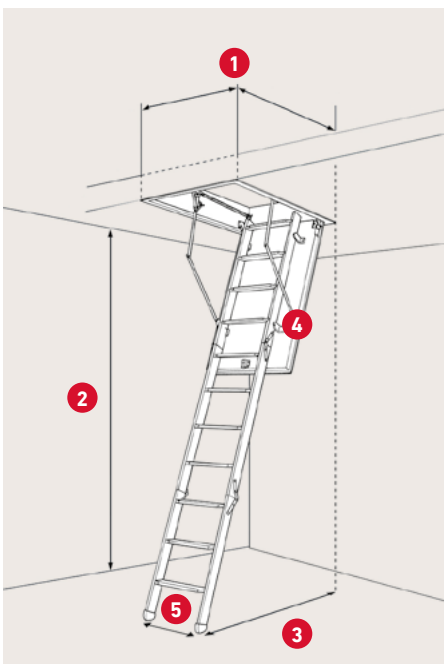

Max. höjd: 35,3 cm från botten av ramen till toppen av den avstängda stegen

Ram: Gran
Höjd: 11,5 cm
Tjocklek: 1,8 cm

Vanger: Gran
Bredd: 8,4 cm

3-delt steg med 12 steg i gran

Tjocklek luckblad: 26 mm
Brun och vit HDF 2 × 3 mm

Betjäningsstång medföljer

1 Varu-nr.	1022354
Karmyttermått	55 × 113 cm
Hålmått	57 × 115 cm

2

Takhöjd inkl. fötter vid 70°: 277,8 cm

3

Urladdning vid 70°: ca. 127 cm från baksida av ram

4

Fäller ut vid 70°: ca. 159 cm från baksida av ram

5

Steg bredd: 35,8 cm
Steg platt: 8,2 cm
Material: Gran

KOMPLETTERINGSKÖP

	Varu-nr.	DB-nr.
Röd ledstång (78 cm) - metall (min. rambredd 60 cm)	1008990	1855729