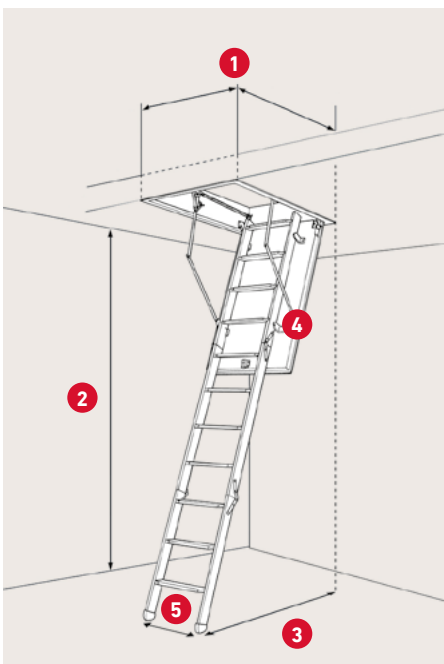

- » Perfekt til uisolerede rum.
- » Stigen har gode skridsikre trin i grantræ.
- » Stigen er fuldt samlet, for nem og hurtig opsætning af lofttrappen.

SPECIFIKATIONER

20 mm isolering

Max. højde: 35,3 cm
fra underkant af karm
til top af lukket stige

Karm: Grantræ
Højde: 11,5 cm
Tykkelse: 1,8 cm

Vange: Grantræ
Bredde: 8,4 cm

3-delt stige med
12 trin i grantræ

Lem tykkelse: 26 mm
Brun/hvid HDF 2 × 3 mm

Betjeningsstang medfølger

1	Varenr.	1022365
	DB-nr.	1674531
	Udvendige karm mål	57,6 × 117,5 cm
	Hulmål	60 × 120 cm

2

Lofthøjde inkl. fødder
v/70°: 279,7 cm

3

Udladning v/70°:
127 cm fra
bagkant af karm

4

Udklapning v/70°:
158,6 cm fra
bagkant af karm

5

Stigebredde: 35,8 cm
Trædeflade: 8,2 cm
Materiale: Grantræ

TILBEHØR

	Varenr.	DB-nr.
Rød håndliste (78 cm) - metal (min. karmbredde 60 cm)	1008990	1855729