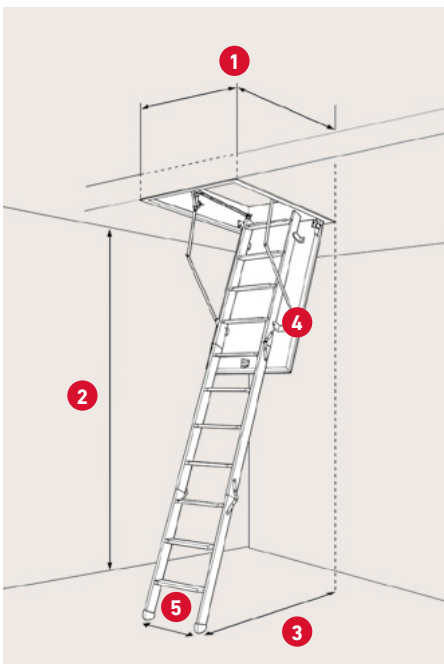

SPECIFIKATIONER

70 mm rockwool isolering
Ikke-brændbar vand-
afvisende stenuld

Stigehøjde med arm -
lukket trappe: 60,3 cm

Karm: Fyr
Højde: 19 cm
Tykkelse: 1,8 cm

Vange: Fyrretræ
Bredde: 8,3 cm

3-delt stige med 12 trin i
bøgetræ inkl. plastikfodder

Lem tykkelse: 76 mm
CPL overflade
Farve: RAL 9016

Tætningsliste i karm

Betjeningsstang medfølger

1	Varenr.	1029044	1029075
	DB-nr.	2295605	2295606
	Udvendige karm mål	54 × 113 cm	67,6 × 117,5 cm
	Hulmål*	55 × 115 cm	70 × 120 cm

* Findes også i specialmål. Hulmål: 50 - 80 × 112 - 160 cm. Karmhøjde: 19 - 80 cm.

2 Lofthøjde inkl. fødder
v/70°: 281 cm

3 Udladning v/70°:
127 cm

4 Udklapning v/70°:
160,5 cm fra bagkant
af karm

5 Stigebredde: 40 cm
Trædeflade: 8,3 cm
Trin: Massiv bøg