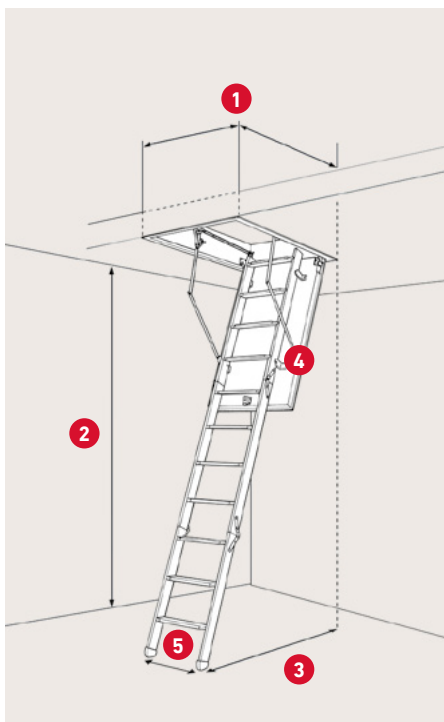

Lufttætheds klasse 4  
EN 12207

Nem at montere  
Kan monteres af 1 person

**DANISH  
QUALITY**

Dansk kvalitets lofttrappe

- » Designet til smalle gange eller hvor pladsen er trang fx. på tværs af spær.
- » Kan monteres i små og smalle åbninger/ hulmål.
- » 4- deltet foldetrappe - fylder kun 85 cm i længden.
- » Lever op til de høje energikrav i Danmark med en god isoleringsværdi på 0,99 W/m<sup>2</sup>K.

## SPECIFIKATIONER

Sandwich konstruktion  
30 mm ekspanderet  
polystyren (EPS)

Max. højde: 76,3 cm  
fra underkant af karm  
til top af lukket stige

Karm: Grantræ  
Højde: 11,5 cm  
Tykkelse: 1,8 cm

Vange: Fyrretræ  
Bredde: 6,9 cm

4-delt stige med  
11 trin i bøgetræ

Lem tykkelse: 36 mm  
Hvid HDF 2 × 3 mm  
Farve: RAL 9010

Tætningsliste i karm

Betjeningsstang medfølger

<b>1</b>	<b>Varenr.</b>	<b>1038960</b>	<b>1038970</b>
	<b>DB-nr.</b>	1942457	1942455
	<b>Udvendige karm mål</b>	57,6 × 85 cm	67,6 × 85 cm
	<b>Hulmål</b>	60 × 87,5 cm	70 × 87,5 cm
<b>3</b>	<b>Udladning v/70°</b>	93,4 cm	100,3 cm
<b>4</b>	<b>Udklappning v/70°</b>	116,6 cm	118,5 cm

**2** Lofthøjde inkl. fødder  
v/70°: 254,4 cm

**5** Stigebredde: 35,8 cm  
Trædeflade: 6,9 cm  
Materiale: Bøgetræ

Mulighed: Forlænger-  
led - max. lofthøjde:  
275 cm / 12 trin