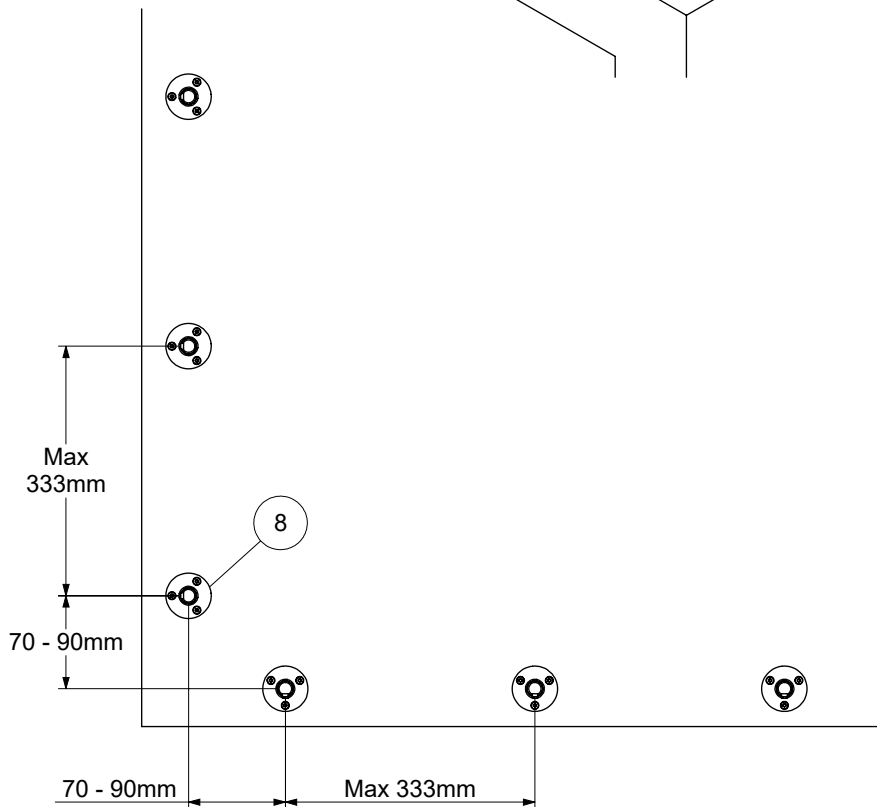

x 9
K3-08002
Ø8 x 40

51

x 3
K3-06008
Ø5 x 25 PZ2

52

x 3
K3-05002
M6 x 8

TX22
TX25

2,5 mm
6 mm

Tools not included!
Werkzeuge nicht enthalten!
Gereedschap niet inbegrepen!
Outils non inclus!
Værktøj ikke inkluderet!

13

14

15

16

18

Extension kit
Ergänzungspaket
Uitbreidingsset
Kit de suite
Forlængerpakke

Start kit / Corner kit
Anfangspaket / Eckenpaket
Startpakket / Hoekset
Kit de départ / Kit d'angle
Startpakke / Hjørnepakke