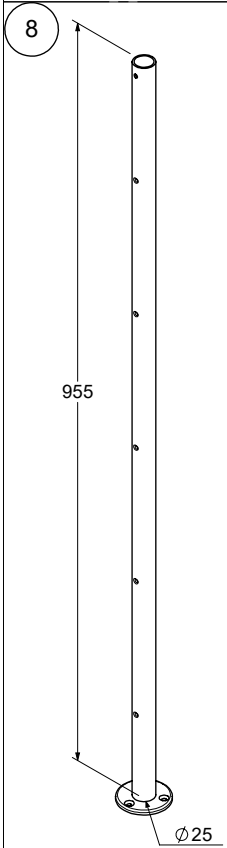

**Extension kit
Ergänzungspaket**

**Uitbreidingsset
Kit de suite**

Forlængerpakke

28

x 3
K2-1077195 RAL 7016
K2-1077196 RAL 9005
K2-1077197 Pearl grey
K2-1077198 RAL 9016

29

x 15
K1-1077202

30

x 5
K1-14939

58

x 15
K3-05064
M4 x 4

32

1000

Beech / Buche / Beuken / Hêter / Bøg
Oak / Eiche / Bijv / Chêne / Eg
Oak white / Eiche weiß / Bijv wit / Chêne blanc / Eg hvid

x 1

33

1000

x 5
K1-14070

x 3
K2-1077625 RAL 7016
K2-1077626 RAL 9005
K2-1077627 Pearl grey
K2-1077628 RAL 9016

47

x 1
R3-91415
Ø8 x 40

48

x 9
K3-06027
Ø5 x 50 TX25

49

x 9
K3-08002
Ø8 x 40

51

x 3
K3-06008
Ø5 x 25 PZ2

52

x 3
K3-05002
M6 x 8