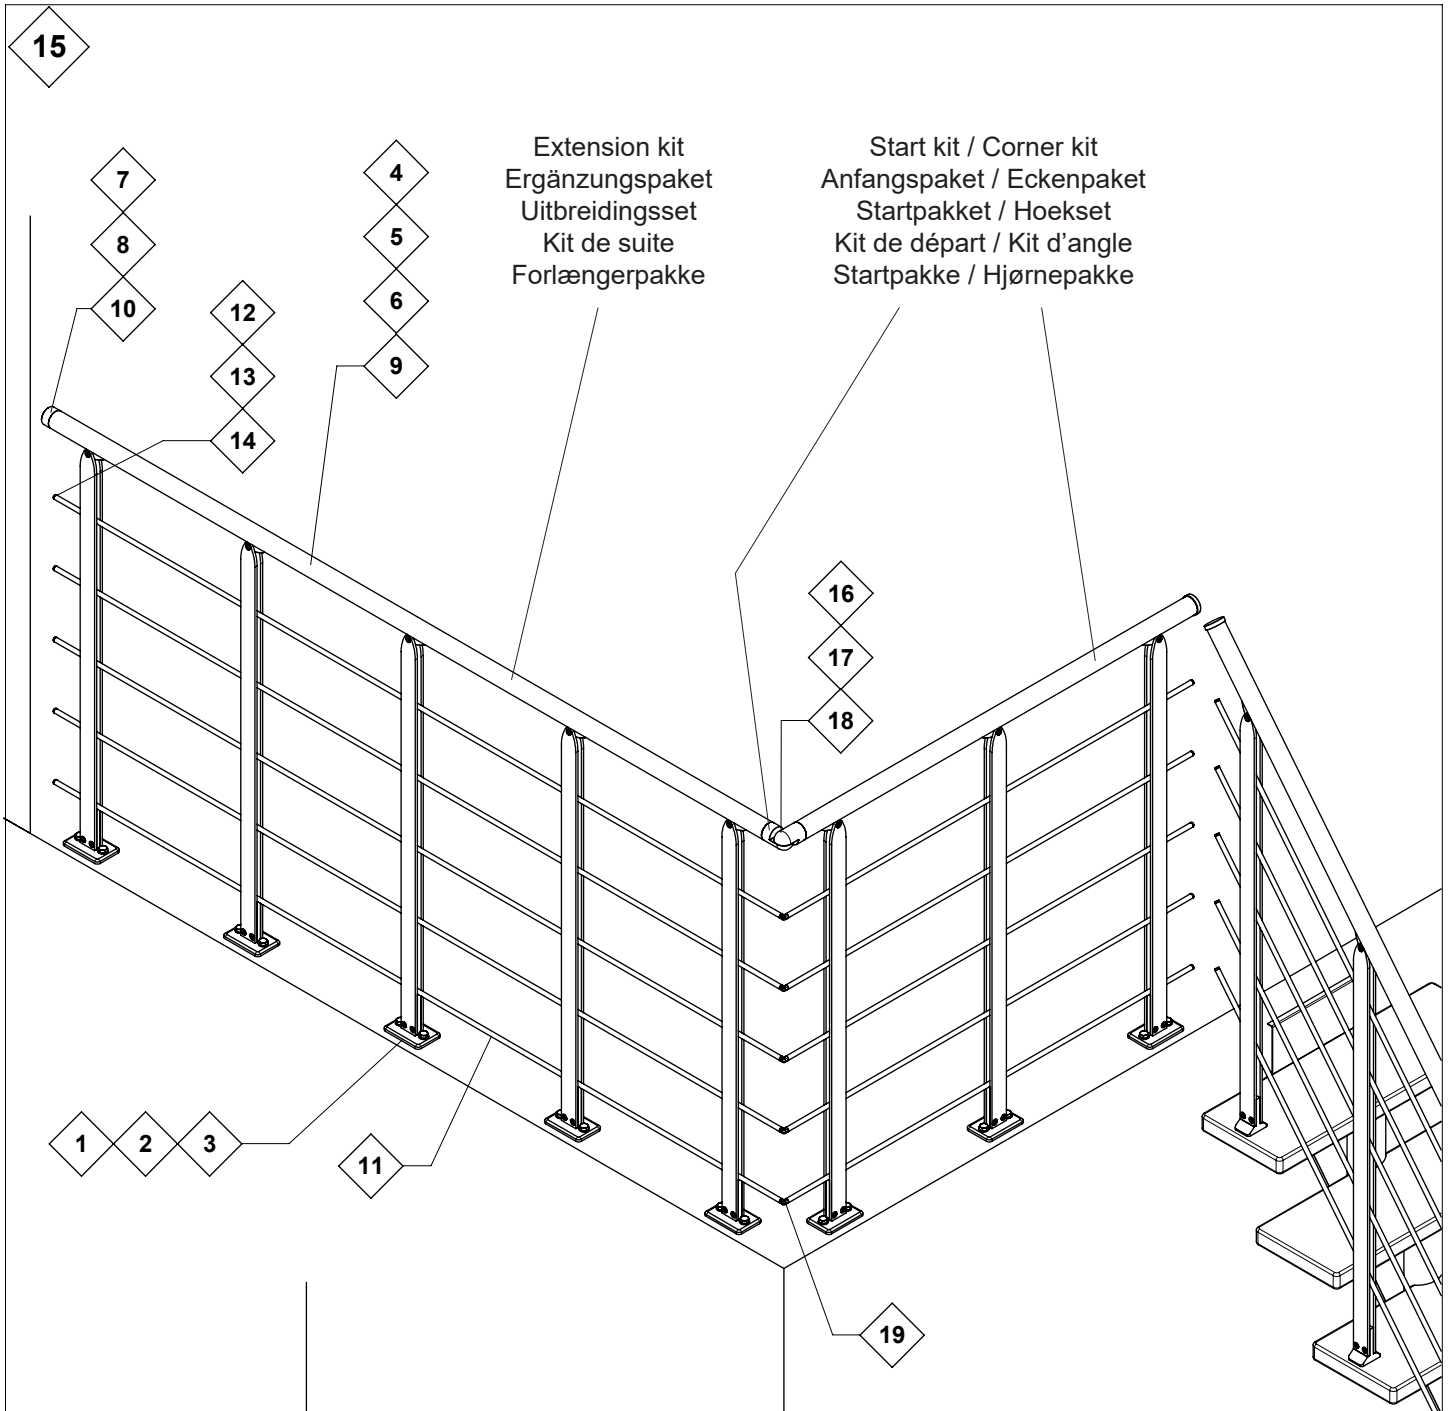

15

Extension kit
Ergänzungspaket
Uitbreidingsset
Kit de suite
Forlængerpakke

Start kit / Corner kit
Anfangspaket / Eckenpaket
Startpakket / Hoekset
Kit de départ / Kit d'angle
Startpakke / Hjørnepakke

1 2 3

11

16

17

18

19