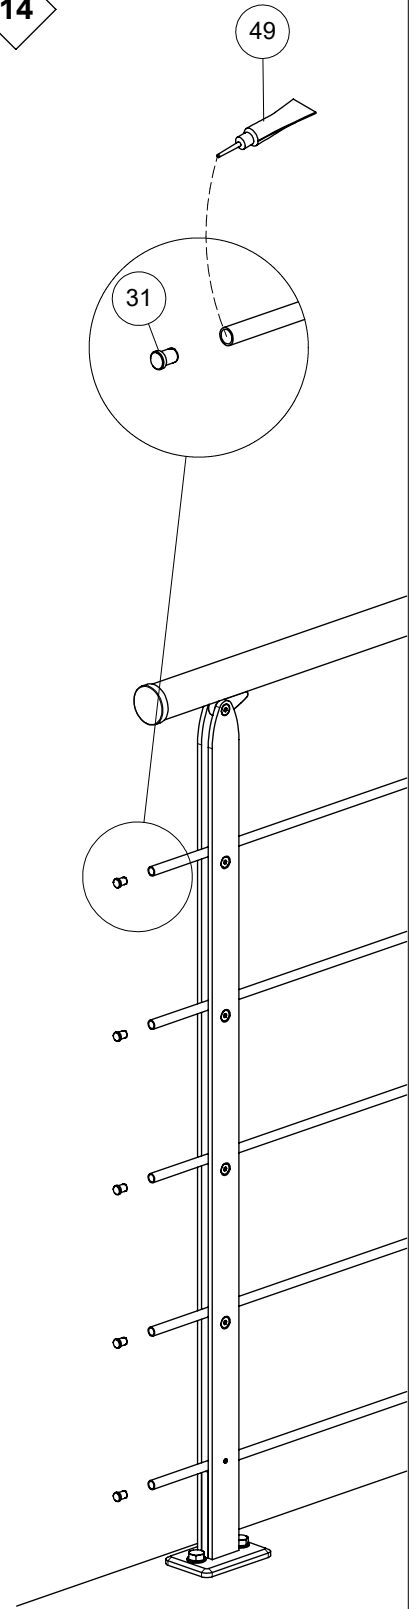

LANDING BANISTER

DESIGN

**INSTRUCTION / MONTAGEANLEITUNG
INSTRUKTION / INSTRUCCIÒN / INSTRUKCJA**

Start kit / Corner kit
Anfangspaket / Eckenpaket

Startpakket / Hoekset
Kit de départ / Kit d'angle

Startpakke / Hjørnepakke

**Extension kit
Ergänzungspaket**

**Uitbreidingsset
Kit de suite**

Forlængerpakke

<p>8</p> 	<p>30</p>  <p>x 5 K3-08023</p>						
	<p>32</p>  <p>Ø 40</p> <p>1000</p> <p>Beech / Buche / Beuken / Hêter / Bøg Oak / Eiche / Bijv / Chêne / Eg Oak white / Eiche weiß / Bijv wit / Chêne blanc / Eg hvid</p>						
	<p>33</p>  <p>Ø 10</p> <p>1000</p>						
	<p>40</p>  <p>x 4 K3-08001 Ø12 x 60</p>	<p>41</p>  <p>x 4 K3-04001 Ø10</p>	<p>42</p>  <p>x 4 K3-06338 Ø10 x 70</p>	<p>47</p>  <p>x 2 R3-91415 Ø8 x 40</p>	<p>48</p>  <p>x 2 K3-06239 Ø4,5 x 25 PZ2</p>		
	<p>x 2 K2-1077735 RAL 7016 K2-1077736 RAL 9005 K2-1077737 Pearl grey K2-1077738 RAL 9016</p>						

 Tools not included!
Werkzeuge nicht enthalten!
Gereedschap niet inbegrepen!
Outils non inclus!
Værktøj ikke inkluderet!

11

12

13

14

15

Extension kit
Ergänzungspaket
Uitbreidingsset
Kit de suite
Forlængerpakke

Start kit / Corner kit
Anfangspaket / Eckenpaket
Startpakket / Hoekset
Kit de départ / Kit d'angle
Startpakke / Hjørnepakke

1 2 3

11

16

17

18

19