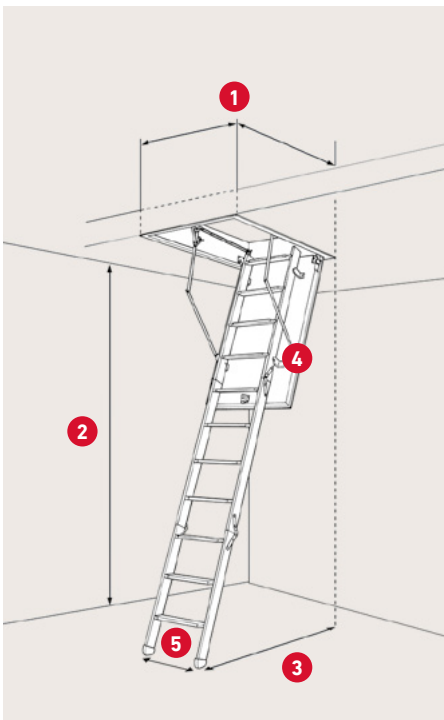

SPECIFIKATIONER

50 mm ren ekspanderet polystyren (EPS) - ingen trækonstruktion i lem

Max. højde: 39,4 cm fra underkant af karm til top af lukket stige

Karm: Grundmalet hvid fyr
Højde: 14 cm

Vange: Fyrretræ
Bredde: 8,34 cm

3-delt stige med 12 skridsikre trin inkl. grå plastik fødder

Lem tykkelse: 56 mm
Hvid EPS - ekspanderet polystyren
Farve: RAL 9010

To tætningslister i karm

Betjeningsstang medfølger

1	Varenr.	1039675
	DB-nr.	2084765
	Udvendige karm mål	67,6 × 117,5 cm
	Hulmål	70 × 120 cm

2  Lofthøjde inkl. fødder v/70°: 276,2 cm

3  Udladning v/70°: 120,4 cm fra bagkant af karm

4  Udklapning v/70°: 152,3 cm fra bagkant af karm

5  Stigebredde: 35,8 cm
Trædeflade: 6,9 cm
Materiale: Bøgetræ

 Mulighed: Forlængerled max. lofthøjde 323,4 cm / 14 trin