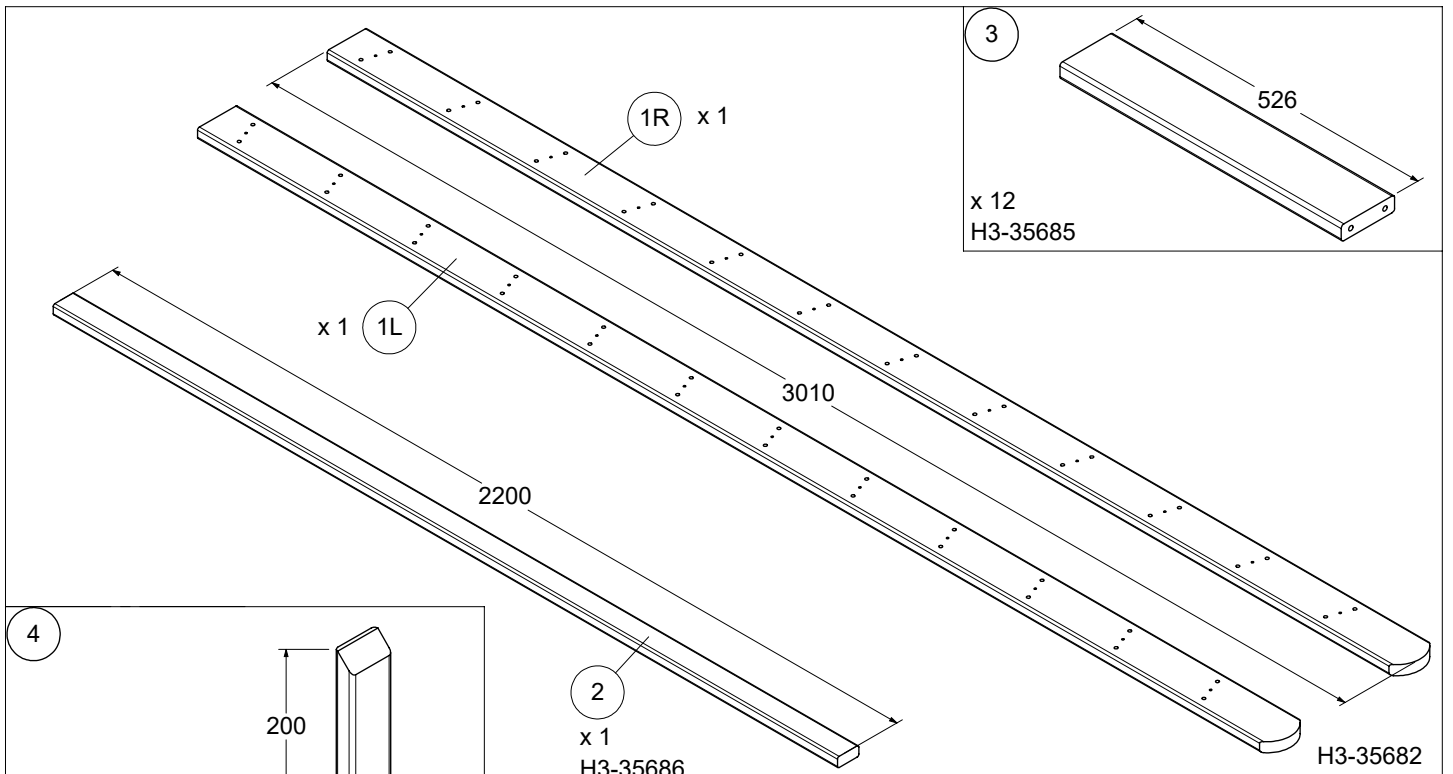

BERGEN

Mezzanine ladder

Assembly instruction

<p>5</p>  <p>x 48 R3-91415 Ø8 x 40</p>	<p>6</p>  <p>x 2 R1-62120</p>	<p>7</p>  <p>x 2 R1-62060</p>	<p>8</p>  <p>Ø 12,5 x 33 R3-72182</p>	<p>9</p>  <p>x 9 R1-63390 Ø5 x 50/42</p>	<p>10</p>  <p>x 24 R1-63391 Ø5 x 60/52</p>
<p>11</p>  <p>x 4 R3-73907 Ø4 x 40</p>	<p>12</p>  <p>x 4 R3-91358 Ø5 x 20</p>	<p>13</p>  <p>x 1 R3-90050</p>			

OPTION 1009001					
<p>21</p>  <p>x 1 K1-1009003 RAL 9016</p>	<p>22</p>  <p>x 1 K1-1009002 RAL 9016</p>	<p>23</p>  <p>x 1 K2-1009012 RAL 9016</p>	<p>24</p>  <p>x 1 K2-1009013 RAL 9016</p>	<p>25</p>  <p>x 2 K1-1009020</p>	<p>26</p>  <p>x 2 K1-1009021</p>
		<p>32</p>  <p>x 2 K3-06066 Ø4 x 20 PZ2</p>	<p>33</p>  <p>x 4 K3-06038 Ø4 x 30 PZ2</p>	<p>30</p>  <p>x 2 K3-10361 RAL 9016 M5 x 12</p>	<p>31</p>  <p>x 2 K3-10371 RAL 9016 Ø18/Ø5.5 x 2</p>
				<p>34</p>  <p>x 6 K3-08002 Ø8 x 40</p>	<p>35</p>  <p>x 6 K3-06005 Ø5 x 50</p>