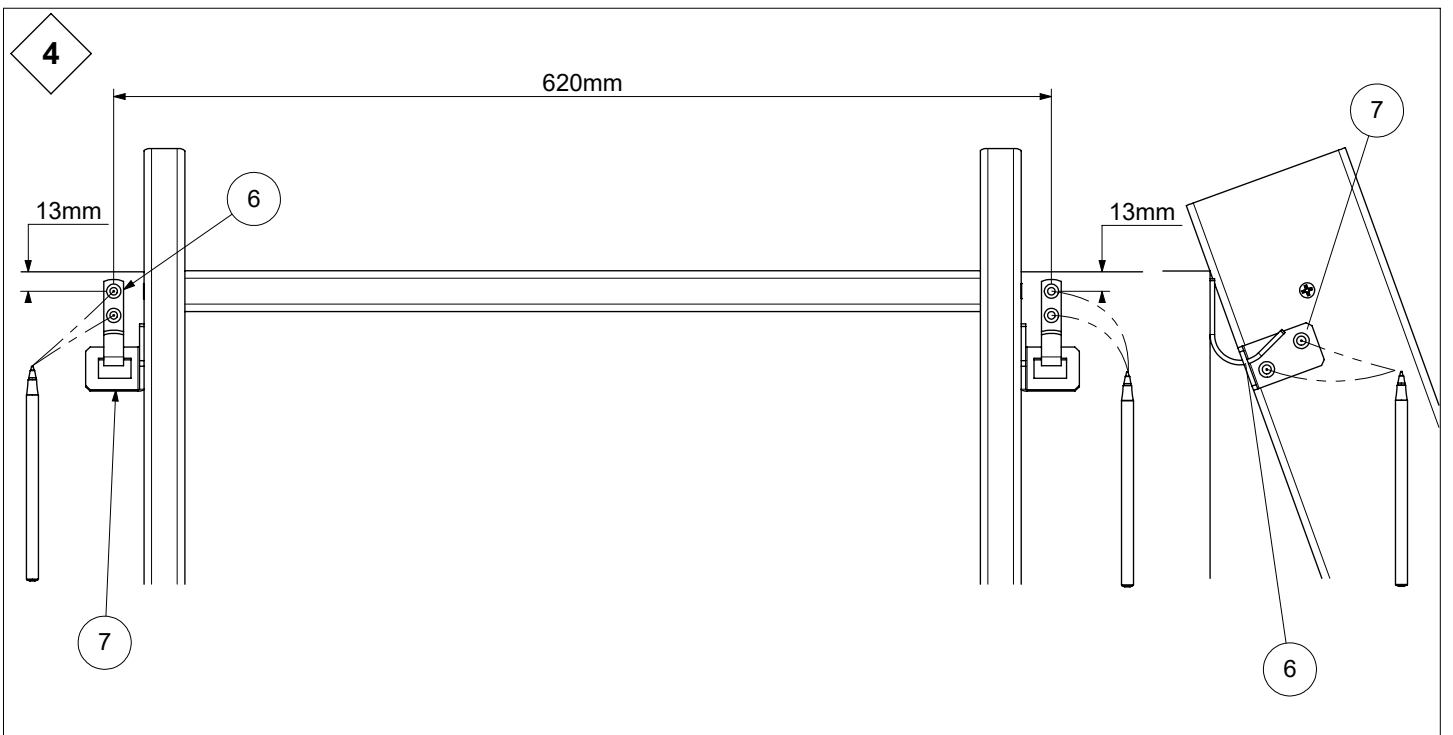

BERGEN

Mezzanine ladder

Assembly instruction

<p>5</p>  <p>x 48 R3-91415 Ø8 x 40</p>	<p>6</p>  <p>x 2 R1-62120</p>	<p>7</p>  <p>x 2 R1-62060</p>	<p>8</p>  <p>Ø 12,5 x 33 R3-72182</p>	<p>9</p>  <p>x 9 R1-63390 Ø5 x 50/42</p>	<p>10</p>  <p>x 24 R1-63391 Ø5 x 60/52</p>
<p>11</p>  <p>x 4 R3-73907 Ø4 x 40</p>	<p>12</p>  <p>x 4 R3-91358 Ø5 x 20</p>	<p>13</p>  <p>x 1 R3-90050</p>			

OPTION 1009001					
<p>21</p>  <p>x 1 K1-1009003 RAL 9016</p>	<p>22</p>  <p>x 1 K1-1009002 RAL 9016</p>	<p>23</p>  <p>x 1 K2-1009012 RAL 9016</p>	<p>24</p>  <p>x 1 K2-1009013 RAL 9016</p>	<p>25</p>  <p>x 2 K1-1009020</p>	<p>26</p>  <p>x 2 K1-1009021</p>
		<p>32</p>  <p>x 2 K3-06066 Ø4 x 20 PZ2</p>	<p>33</p>  <p>x 4 K3-06038 Ø4 x 30 PZ2</p>	<p>30</p>  <p>x 2 K3-10361 RAL 9016 M5 x 12</p>	<p>31</p>  <p>x 2 K3-10371 RAL 9016 Ø18/Ø5.5 x 2</p>
				<p>34</p>  <p>x 6 K3-08002 Ø8 x 40</p>	<p>35</p>  <p>x 6 K3-06005 Ø5 x 50</p>