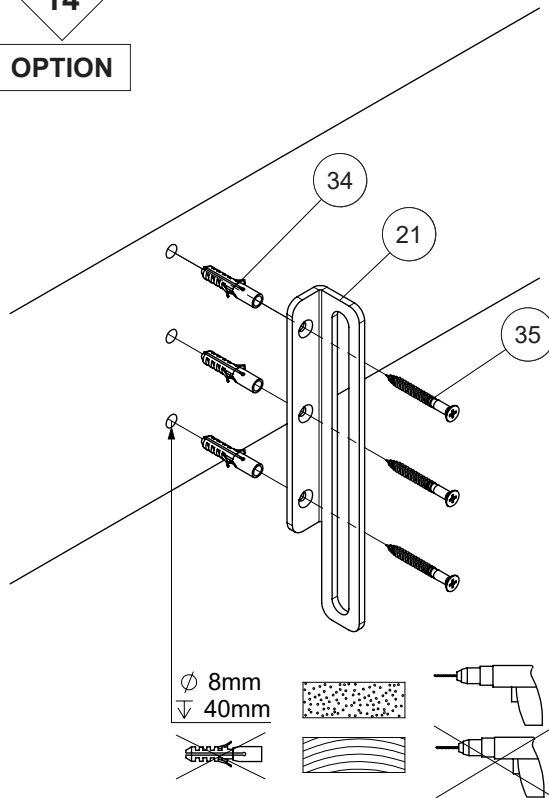

BERGEN

Mezzanine ladder

Assembly instruction

<p>5</p>  <p>x 48 R3-91415 Ø8 x 40</p>	<p>6</p>  <p>x 2 R1-62120</p>	<p>7</p>  <p>x 2 R1-62060</p>	<p>8</p>  <p>Ø 12,5 x 33 R3-72182</p>	<p>9</p>  <p>x 9 R1-63390 Ø5 x 50/42</p>	<p>10</p>  <p>x 24 R1-63391 Ø5 x 60/52</p>
<p>11</p>  <p>x 4 R3-73907 Ø4 x 40</p>	<p>12</p>  <p>x 4 R3-91358 Ø5 x 20</p>	<p>13</p>  <p>x 1 R3-90050</p>			

9

10

13

OPTION

14

OPTION

15

OPTION