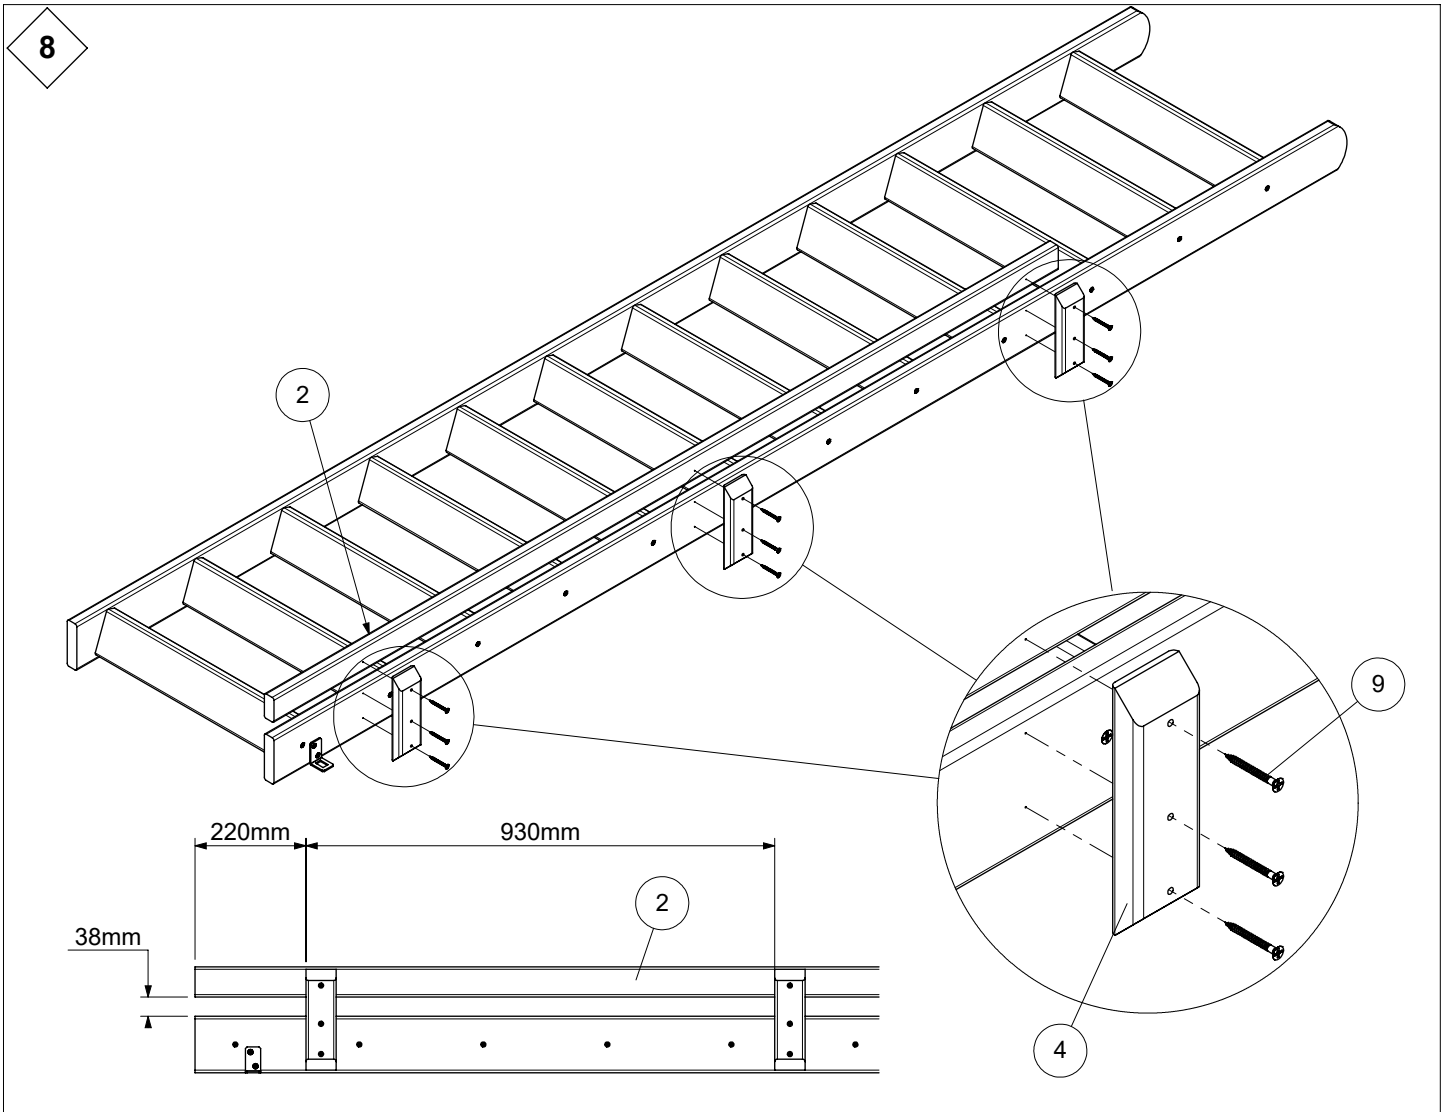

BERGEN

Mezzanine ladder

Assembly instruction

<p>5</p>  <p>x 48 R3-91415 Ø8 x 40</p>	<p>6</p>  <p>x 2 R1-62120</p>	<p>7</p>  <p>x 2 R1-62060</p>	<p>8</p>  <p>Ø 12,5 x 33 R3-72182</p>	<p>9</p>  <p>x 9 R1-63390 Ø5 x 50/42</p>	<p>10</p>  <p>x 24 R1-63391 Ø5 x 60/52</p>
<p>11</p>  <p>x 4 R3-73907 Ø4 x 40</p>	<p>12</p>  <p>x 4 R3-91358 Ø5 x 20</p>	<p>13</p>  <p>x 1 R3-90050</p>			

OPTION 1009001					
<p>21</p>  <p>x 1 K1-1009003 RAL 9016</p>	<p>22</p>  <p>x 1 K1-1009002 RAL 9016</p>	<p>23</p>  <p>x 1 K2-1009012 RAL 9016</p>	<p>24</p>  <p>x 1 K2-1009013 RAL 9016</p>	<p>25</p>  <p>x 2 K1-1009020</p>	<p>26</p>  <p>x 2 K1-1009021</p>
		<p>32</p>  <p>x 2 K3-06066 Ø4 x 20 PZ2</p>	<p>33</p>  <p>x 4 K3-06038 Ø4 x 30 PZ2</p>	<p>30</p>  <p>x 2 K3-10361 RAL 9016 M5 x 12</p>	<p>31</p>  <p>x 2 K3-10371 RAL 9016 Ø18/Ø5.5 x 2</p>
				<p>34</p>  <p>x 6 K3-08002 Ø8 x 40</p>	<p>35</p>  <p>x 6 K3-06005 Ø5 x 50</p>