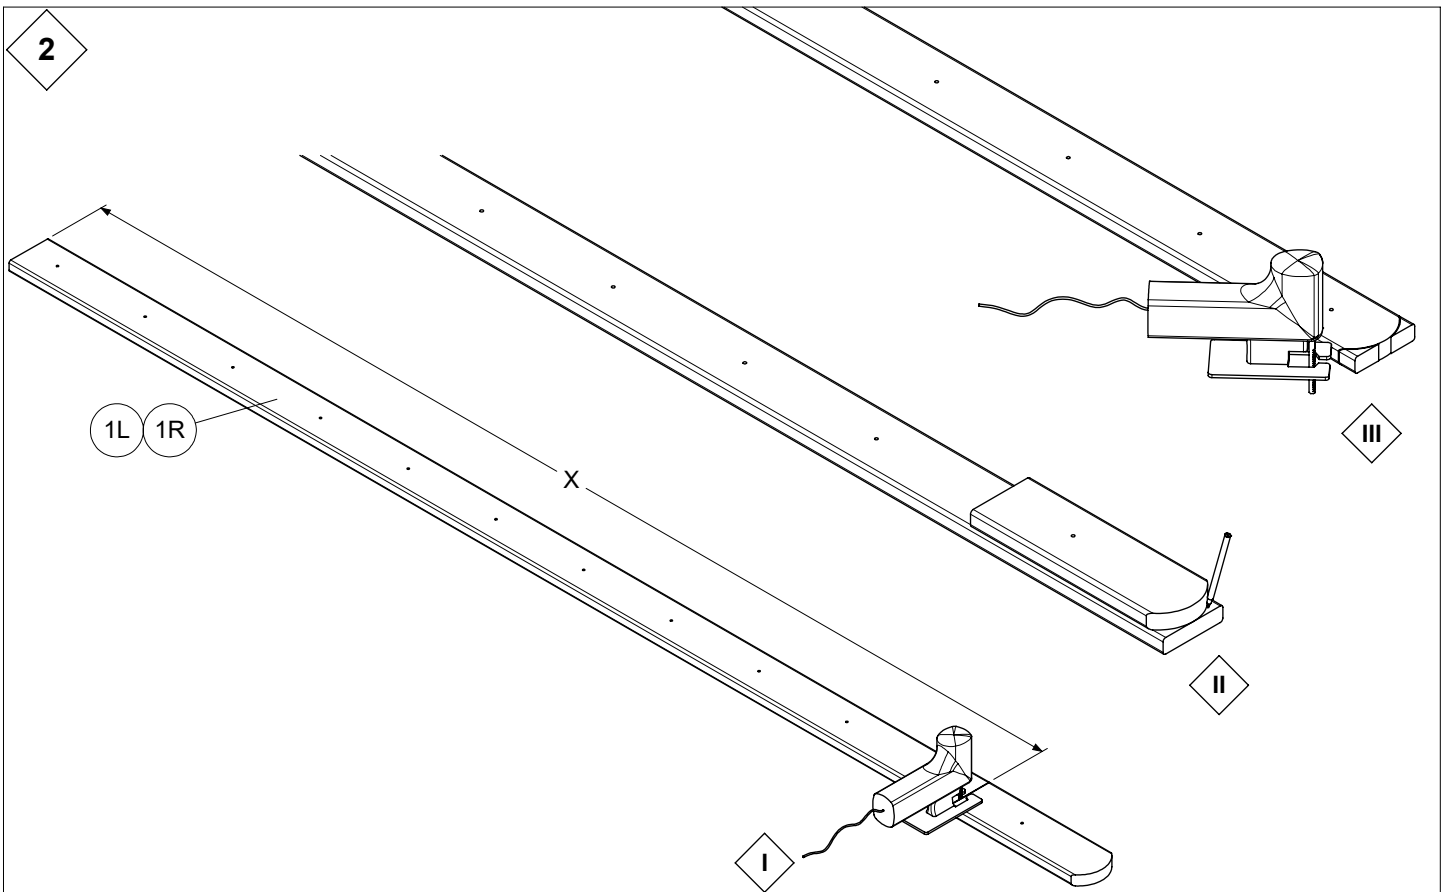

BERGEN

Mezzanine ladder

Assembly instruction

<p>5</p>  <p>x 48 R3-91415 Ø8 x 40</p>	<p>6</p>  <p>x 2 R1-62120</p>	<p>7</p>  <p>x 2 R1-62060</p>	<p>8</p>  <p>Ø 12,5 x 33 R3-72182</p>	<p>9</p>  <p>x 9 R1-63390 Ø5 x 50/42</p>	<p>10</p>  <p>x 24 R1-63391 Ø5 x 60/52</p>
<p>11</p>  <p>x 4 R3-73907 Ø4 x 40</p>	<p>12</p>  <p>x 4 R3-91358 Ø5 x 20</p>	<p>13</p>  <p>x 1 R3-90050</p>			

OPTION 1009001					
<p>21</p>  <p>x 1 K1-1009003 RAL 9016</p>	<p>22</p>  <p>x 1 K1-1009002 RAL 9016</p>	<p>23</p>  <p>x 1 K2-1009012 RAL 9016</p>	<p>24</p>  <p>x 1 K2-1009013 RAL 9016</p>	<p>25</p>  <p>x 2 K1-1009020</p>	<p>26</p>  <p>x 2 K1-1009021</p>
		<p>32</p>  <p>x 2 K3-06066 Ø4 x 20 PZ2</p>	<p>33</p>  <p>x 4 K3-06038 Ø4 x 30 PZ2</p>	<p>30</p>  <p>x 2 K3-10361 RAL 9016 M5 x 12</p>	<p>31</p>  <p>x 2 K3-10371 RAL 9016 Ø18/Ø5.5 x 2</p>
				<p>34</p>  <p>x 6 K3-08002 Ø8 x 40</p>	<p>35</p>  <p>x 6 K3-06005 Ø5 x 50</p>