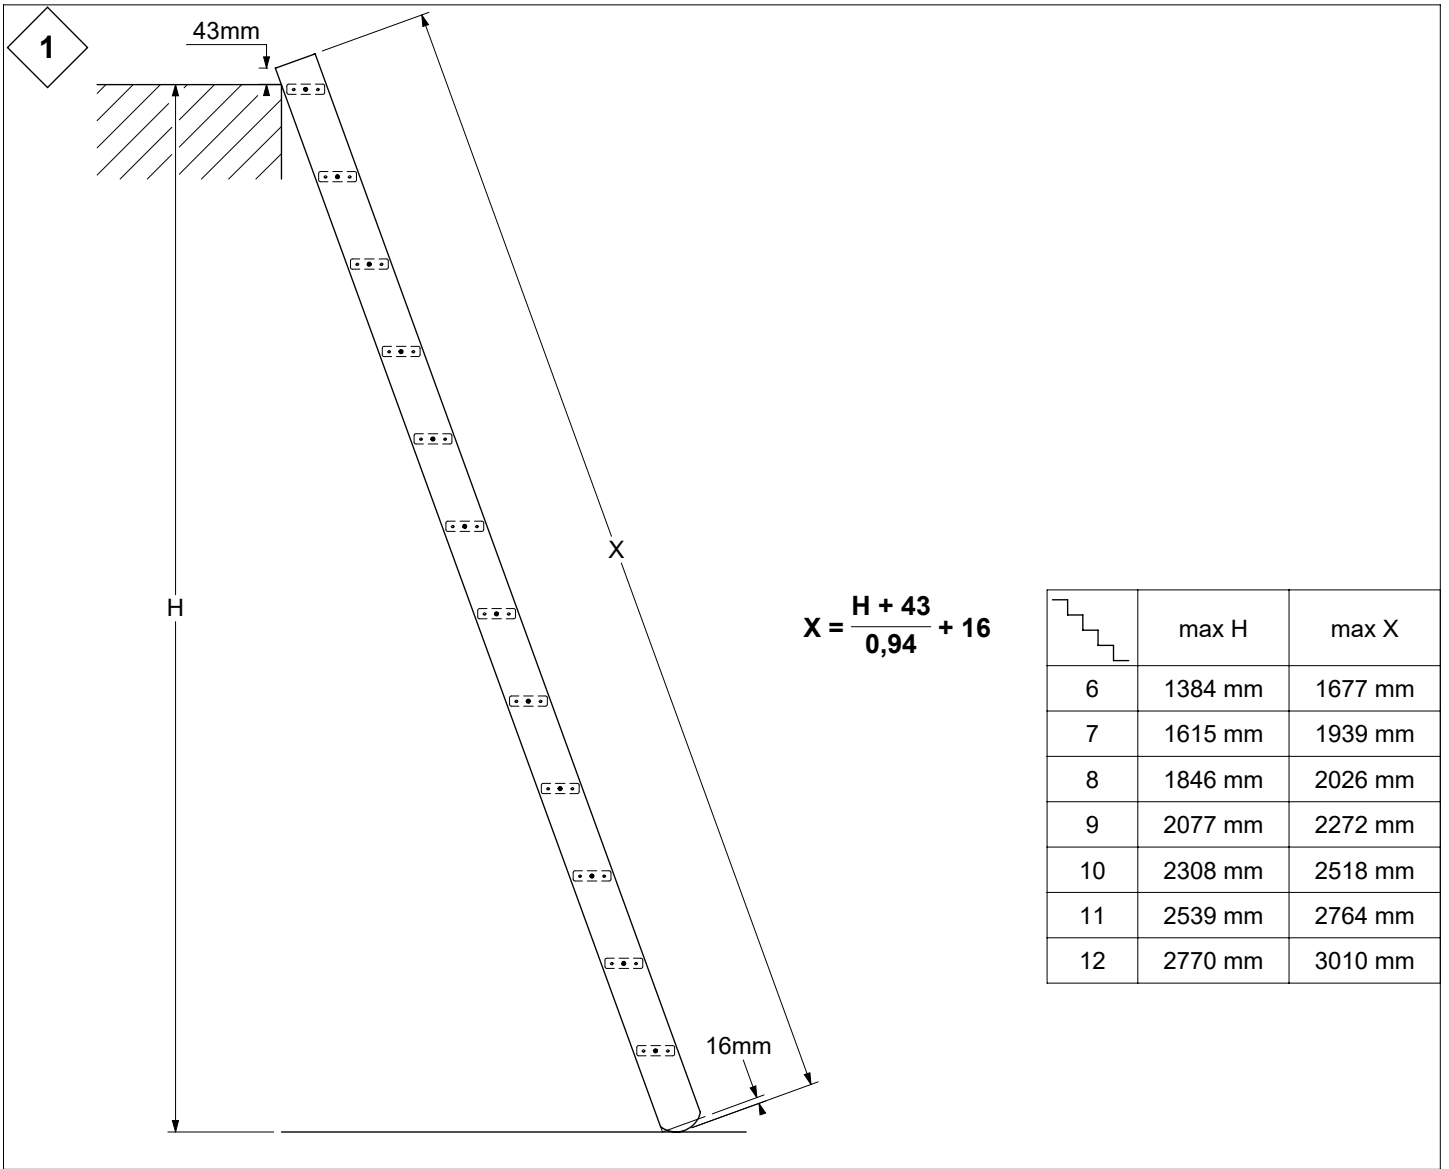

BERGEN

Mezzanine ladder

Assembly instruction

<p>5</p>  <p>x 48 R3-91415 Ø8 x 40</p>	<p>6</p>  <p>x 2 R1-62120</p>	<p>7</p>  <p>x 2 R1-62060</p>	<p>8</p>  <p>Ø 12,5 x 33 R3-72182</p>	<p>9</p>  <p>x 9 R1-63390 Ø5 x 50/42</p>	<p>10</p>  <p>x 24 R1-63391 Ø5 x 60/52</p>
<p>11</p>  <p>x 4 R3-73907 Ø4 x 40</p>	<p>12</p>  <p>x 4 R3-91358 Ø5 x 20</p>	<p>13</p>  <p>x 1 R3-90050</p>			

OPTION 1009001					
<p>21</p>  <p>x 1 K1-1009003 RAL 9016</p>	<p>22</p>  <p>x 1 K1-1009002 RAL 9016</p>	<p>23</p>  <p>x 1 K2-1009012 RAL 9016</p>	<p>24</p>  <p>x 1 K2-1009013 RAL 9016</p>	<p>25</p>  <p>x 2 K1-1009020</p>	<p>26</p>  <p>x 2 K1-1009021</p>
		<p>32</p>  <p>x 2 K3-06066 Ø4 x 20 PZ2</p>	<p>33</p>  <p>x 4 K3-06038 Ø4 x 30 PZ2</p>	<p>30</p>  <p>x 2 K3-10361 RAL 9016 M5 x 12</p>	<p>31</p>  <p>x 2 K3-10371 RAL 9016 Ø18/Ø5.5 x 2</p>
				<p>34</p>  <p>x 6 K3-08002 Ø8 x 40</p>	<p>35</p>  <p>x 6 K3-06005 Ø5 x 50</p>