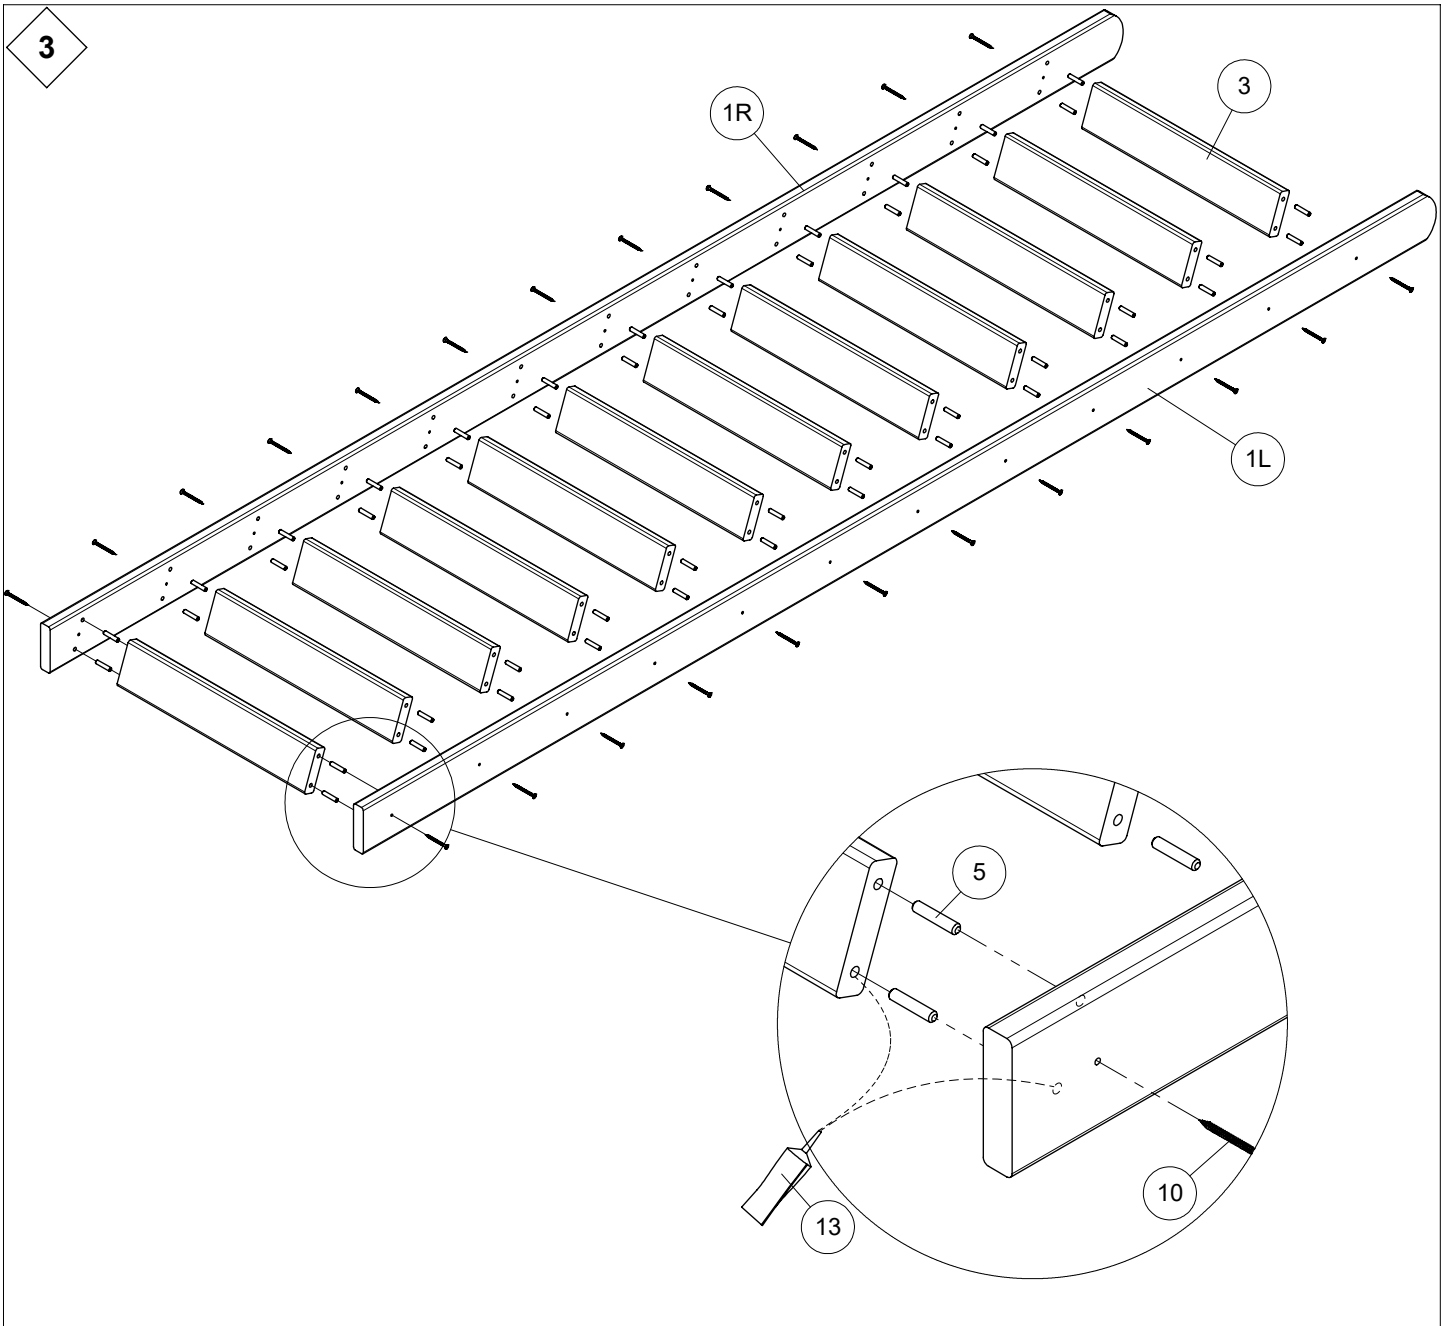

BERGEN

Mezzanine ladder

Assembly instruction

<p>5</p>  <p>x 48 R3-91415 Ø8 x 40</p>	<p>6</p>  <p>x 2 R1-62120</p>	<p>7</p>  <p>x 2 R1-62060</p>	<p>8</p>  <p>Ø 12,5 x 33 R3-72182</p>	<p>9</p>  <p>x 9 R1-63390 Ø5 x 50/42</p>	<p>10</p>  <p>x 24 R1-63391 Ø5 x 60/52</p>
<p>11</p>  <p>x 4 R3-73907 Ø4 x 40</p>	<p>12</p>  <p>x 4 R3-91358 Ø5 x 20</p>	<p>13</p>  <p>x 1 R3-90050</p>			

OPTION 1009001					
<p>21</p>  <p>x 1 K1-1009003 RAL 9016</p>	<p>22</p>  <p>x 1 K1-1009002 RAL 9016</p>	<p>23</p>  <p>x 1 K2-1009012 RAL 9016</p>	<p>24</p>  <p>x 1 K2-1009013 RAL 9016</p>	<p>25</p>  <p>x 2 K1-1009020</p>	<p>26</p>  <p>x 2 K1-1009021</p>
		<p>32</p>  <p>x 2 K3-06066 Ø4 x 20 PZ2</p>	<p>33</p>  <p>x 4 K3-06038 Ø4 x 30 PZ2</p>	<p>30</p>  <p>x 2 K3-10361 RAL 9016 M5 x 12</p>	<p>31</p>  <p>x 2 K3-10371 RAL 9016 Ø18/Ø5.5 x 2</p>
				<p>34</p>  <p>x 6 K3-08002 Ø8 x 40</p>	<p>35</p>  <p>x 6 K3-06005 Ø5 x 50</p>