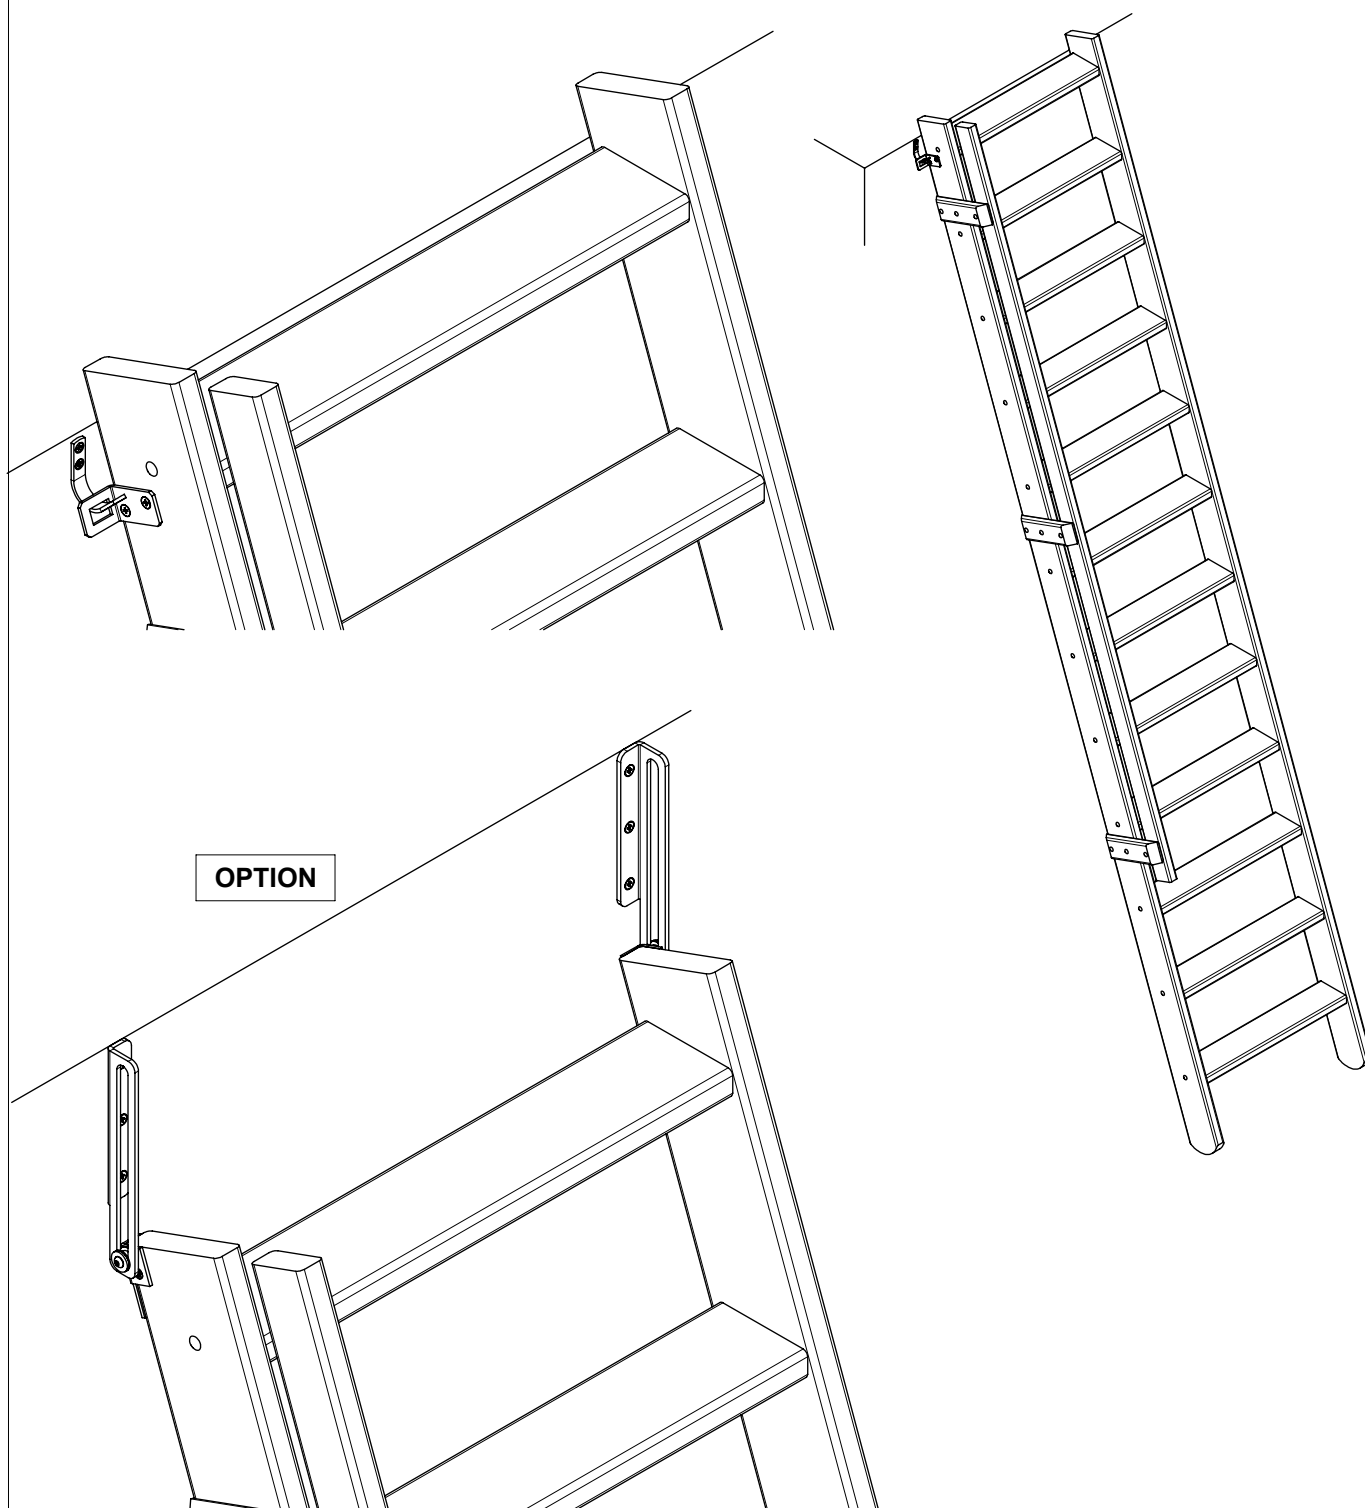

BERGEN

Mezzanine ladder

Assembly instruction

<p>5</p>  <p>x 48 R3-91415 Ø8 x 40</p>	<p>6</p>  <p>x 2 R1-62120</p>	<p>7</p>  <p>x 2 R1-62060</p>	<p>8</p>  <p>Ø 12,5 x 33 R3-72182</p>	<p>9</p>  <p>x 9 R1-63390 Ø5 x 50/42</p>	<p>10</p>  <p>x 24 R1-63391 Ø5 x 60/52</p>
<p>11</p>  <p>x 4 R3-73907 Ø4 x 40</p>	<p>12</p>  <p>x 4 R3-91358 Ø5 x 20</p>	<p>13</p>  <p>x 1 R3-90050</p>			

OPTION 1009001					
<p>21</p>  <p>x 1 K1-1009003 RAL 9016</p>	<p>22</p>  <p>x 1 K1-1009002 RAL 9016</p>	<p>23</p>  <p>x 1 K2-1009012 RAL 9016</p>	<p>24</p>  <p>x 1 K2-1009013 RAL 9016</p>	<p>25</p>  <p>x 2 K1-1009020</p>	<p>26</p>  <p>x 2 K1-1009021</p>
		<p>32</p>  <p>x 2 K3-06066 Ø4 x 20 PZ2</p>	<p>33</p>  <p>x 4 K3-06038 Ø4 x 30 PZ2</p>	<p>30</p>  <p>x 2 K3-10361 RAL 9016 M5 x 12</p>	<p>31</p>  <p>x 2 K3-10371 RAL 9016 Ø18/Ø5.5 x 2</p>
				<p>34</p>  <p>x 6 K3-08002 Ø8 x 40</p>	<p>35</p>  <p>x 6 K3-06005 Ø5 x 50</p>