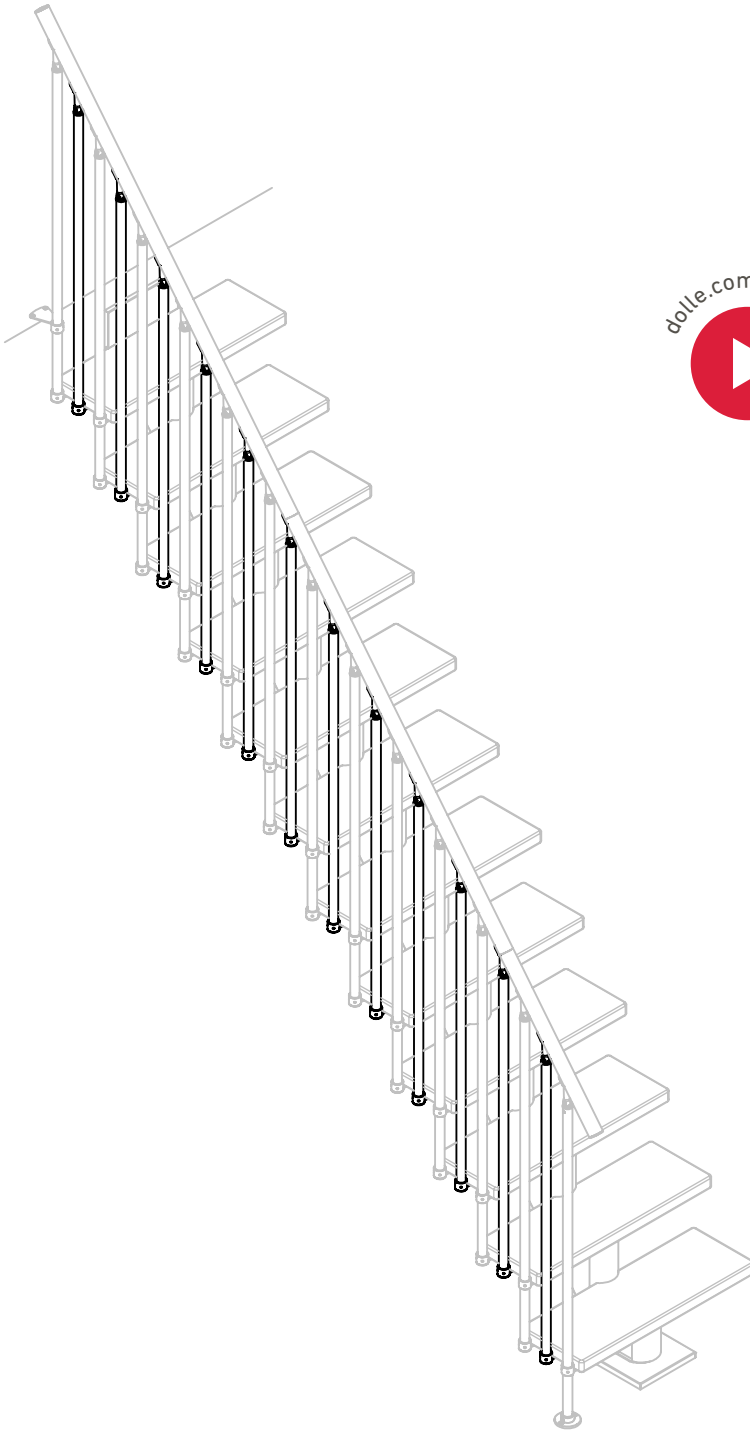

DOLLE®

MIDDLE BANISTER KIT

CLASSIC

**INSTRUCTION / MONTAGEANLEITUNG
INSTRUKTION / INSTRUCCION / INSTRUKCJA**

SOGEM®

PART OF DOLLE GROUP

8

K2-1077025 RAL 7016
K2-1077026 RAL 9005
K2-1077027 Pearl grey
K2-1077028 RAL 9016