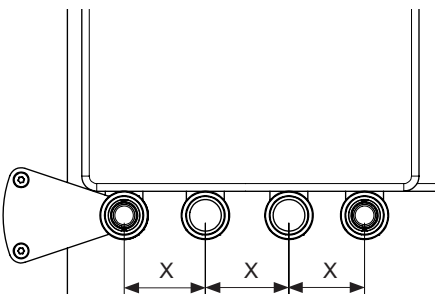

55

K3-05056
M6 x 5

CLASSIC III / IIIII						
	11	12	13	14	15	
x	I	24/48	24/48	26/52	28/56	30/60
	L	24/48	24/48	24/48	24/48	26/52
	U	24/48	24/48	24/48	24/48	24/48

 Tools not included!
Werkzeuge nicht enthalten!
Gereedschap niet inbegrepen!
Outils non inclus!
Værktøj ikke inkluderet!

Ø 3mm
Ø 4mm

3mm

PZ2
TX30

1

CLASSIC III

CLASSIC III

2

3