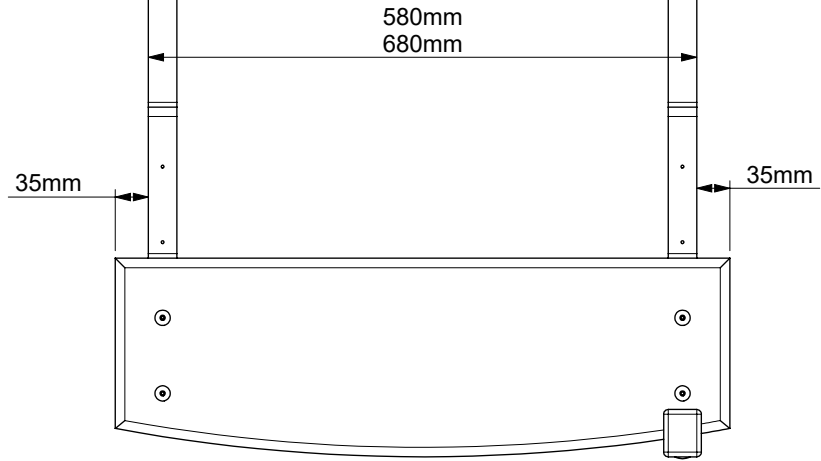

LYON

Installation instruction
Montageanleitung
Instruction de montage

<p>1</p>  <p>155mm</p>					
<p>x 1</p> <p>2</p>  <p>105mm</p>					
<p>x 1</p> <p>3</p> 					
<p>x 1</p> <p>4</p> 	<p>5</p> 	<p>6</p> 	<p>7</p> 		
<p>x 1</p> <p>11</p> 	<p>x 1</p> <p>12</p> 	<p>x 1</p> <p>8</p> 	<p>x 11</p> <p>9</p>  <p>Ø 16mm</p> <p>854mm</p>	<p>x 12</p> <p>10</p>  <p>Ø 16mm</p> <p>964mm</p>	
<p>x 4</p> <p>C1-09910</p> 	<p>x 2</p> <p>R3-90050</p> 	<p>x 26</p> <p>Ø16 x 10</p>  	<p>x 4</p> <p>Ø16/Ø20</p>  	<p>x 12</p> <p>24</p> 	<p>x 12</p> <p>25</p> 
<p>x 52</p> <p>R3-72110</p> <p>Ø5 x 50</p> 	<p>x 6</p> <p>R1-63471</p> <p>Ø6,3 x 80</p> 	<p>x 4</p> <p>R3-91290</p> <p>Ø12 x 60</p> 	<p>x 4</p> <p>R3-91060</p> <p>Ø8 x 60</p> 	<p>x 8</p> <p>R3-91360</p> <p>Ø5 x 25</p> 	<p>x 1</p> <p>R3-91440</p> <p>4 mm</p> 

Y: 220mm			
N [st /p]	Z [mm]	X [mm]	
		B: 650mm	B: 750mm
11	2420	1810	1810
12	2640	1970	1970
13	2860	2130	2130

2

1122mm

4

1158mm

2

5

2 x
 \varnothing 4mm
 ∇ 70mm

2 x
 \varnothing 4mm
 ∇ 70mm

4

5

6