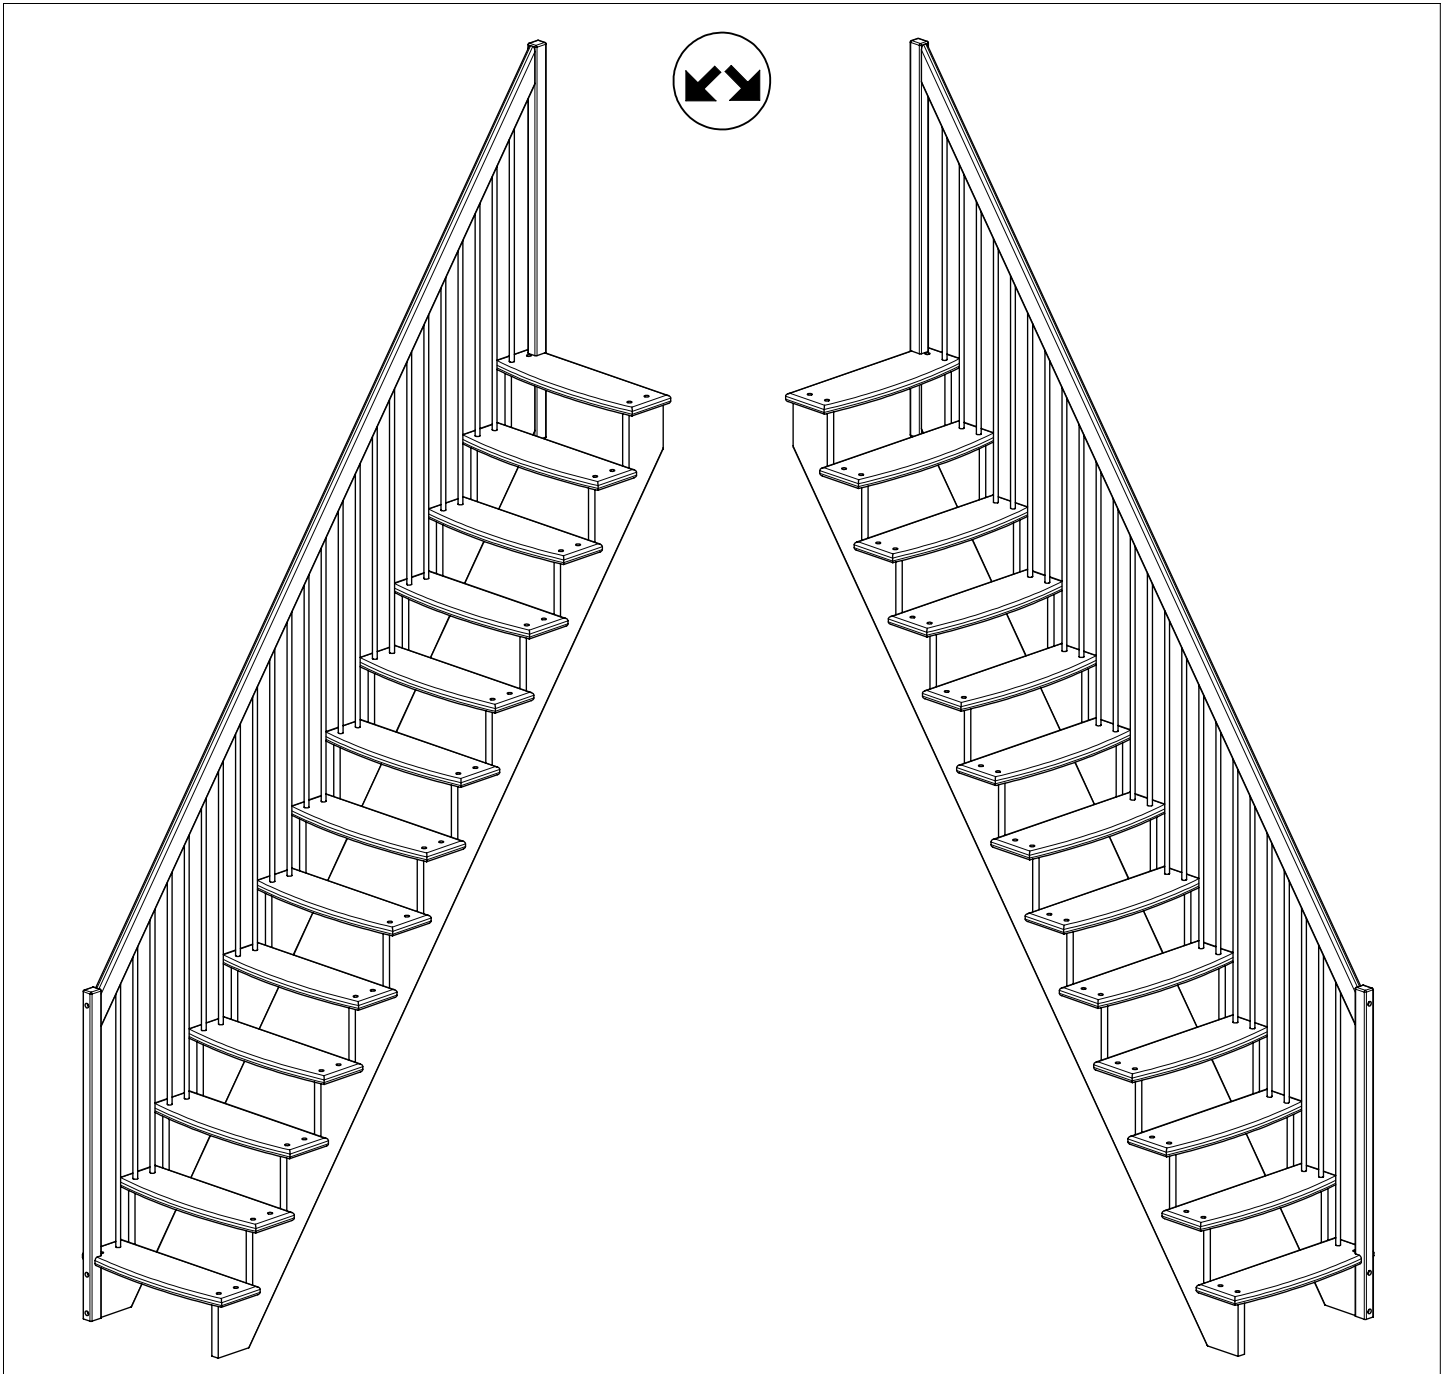

LYON

Installation instruction
Montageanleitung
Instruction de montage

<p>1</p>  <p>155mm</p>					
<p>x 1</p> <p>2</p>  <p>105mm</p>					
<p>x 1</p> <p>3</p> 					
<p>x 1</p> <p>4</p> 	<p>5</p> 	<p>6</p> 	<p>7</p> 		
<p>x 1</p> <p>11</p> 	<p>x 1</p> <p>12</p> 	<p>x 1</p> <p>8</p> 	<p>x 11</p> <p>9</p>  <p>Ø 16mm</p> <p>854mm</p>	<p>x 12</p> <p>10</p>  <p>Ø 16mm</p> <p>964mm</p>	
<p>x 4</p> <p>C1-09910</p> 	<p>x 2</p> <p>R3-90050</p> 	<p>x 26</p> <p>Ø16 x 10</p>  	<p>x 4</p> <p>Ø16/Ø20</p>  	<p>x 12</p> <p>24</p> 	<p>x 12</p> <p>25</p> 
<p>x 52</p> <p>R3-72110</p> <p>Ø5 x 50</p> 	<p>x 6</p> <p>R1-63471</p> <p>Ø6,3 x 80</p> 	<p>x 4</p> <p>R3-91290</p> <p>Ø12 x 60</p> 	<p>x 4</p> <p>R3-91060</p> <p>Ø8 x 60</p> 	<p>x 8</p> <p>R3-91360</p> <p>Ø5 x 25</p> 	<p>x 1</p> <p>R3-91440</p> <p>4 mm</p> 

Y: 220mm			
N [st /p]	Z [mm]	X [mm]	
		B: 650mm	B: 750mm
11	2420	1810	1810
12	2640	1970	1970
13	2860	2130	2130

2

1122mm

4

1158mm

2

5

2 x
 \varnothing 4mm
 ∇ 70mm

2 x
 \varnothing 4mm
 ∇ 70mm

4

5

6