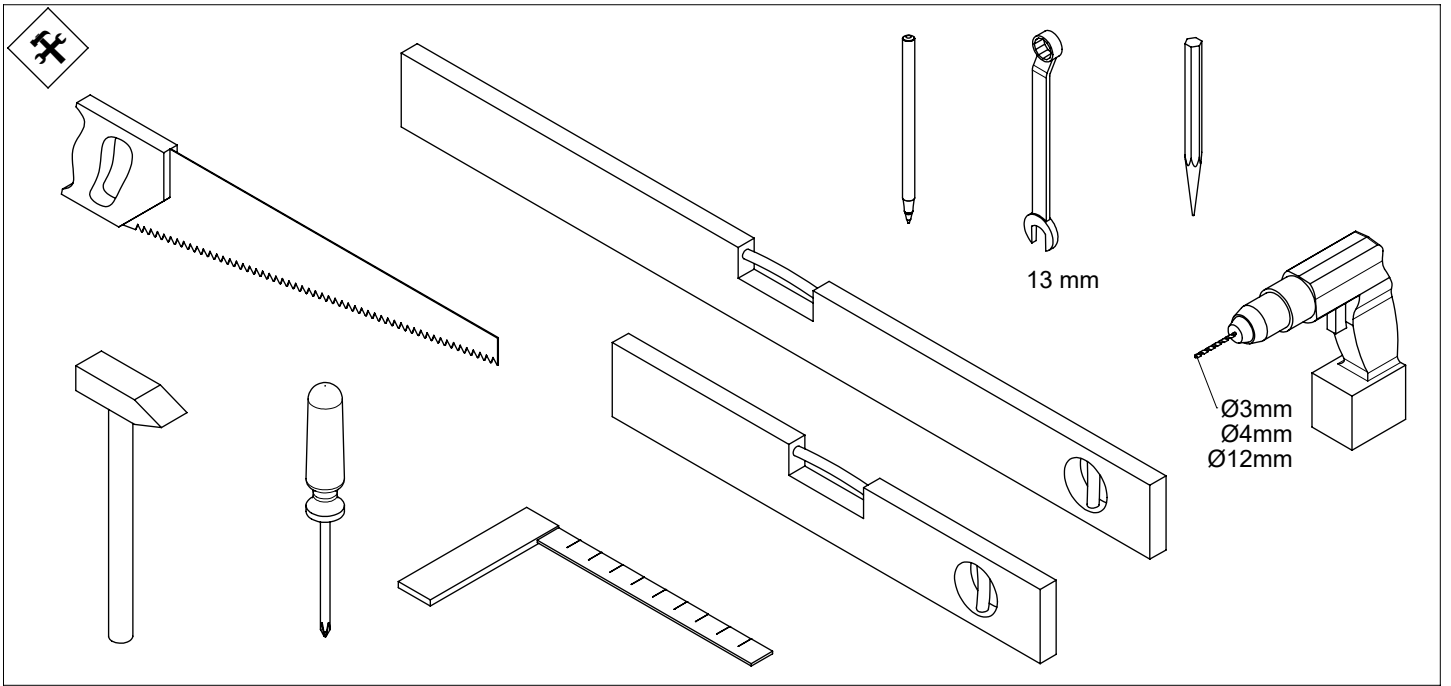

LYON

Installation instruction
Montageanleitung
Instruction de montage

<p>1</p>  <p>155mm</p>					
<p>x 1</p> <p>2</p>  <p>105mm</p>					
<p>x 1</p> <p>3</p> 					
<p>x 1</p> <p>4</p> 	<p>5</p> 	<p>6</p> 	<p>7</p> 		
<p>x 1</p> <p>11</p> 	<p>x 1</p> <p>12</p> 	<p>x 1</p> <p>8</p> 	<p>x 11</p> <p>9</p>  <p>Ø 16mm</p> <p>854mm</p>	<p>x 12</p> <p>10</p>  <p>Ø 16mm</p> <p>964mm</p>	
<p>x 4</p> <p>C1-09910</p> 	<p>x 2</p> <p>R3-90050</p> 	<p>x 26</p> <p>Ø16 x 10</p>  	<p>x 4</p> <p>Ø16/Ø20</p>  	<p>x 12</p> <p>24</p> 	<p>x 12</p> <p>25</p> 
<p>x 52</p> <p>R3-72110</p> <p>Ø5 x 50</p> 	<p>x 6</p> <p>R1-63471</p> <p>Ø6,3 x 80</p> 	<p>x 4</p> <p>R3-91290</p> <p>Ø12 x 60</p> 	<p>x 4</p> <p>R3-91060</p> <p>Ø8 x 60</p> 	<p>x 8</p> <p>R3-91360</p> <p>Ø5 x 25</p> 	<p>x 1</p> <p>R3-91440</p> <p>4 mm</p> 

Y: 220mm			
N [st /p]	Z [mm]	X [mm]	
		B: 650mm	B: 750mm
11	2420	1810	1810
12	2640	1970	1970
13	2860	2130	2130

2

1122mm

4

1158mm

2

5

2 x
 \varnothing 4mm
 ∇ 70mm

2 x
 \varnothing 4mm
 ∇ 70mm

4

5

6