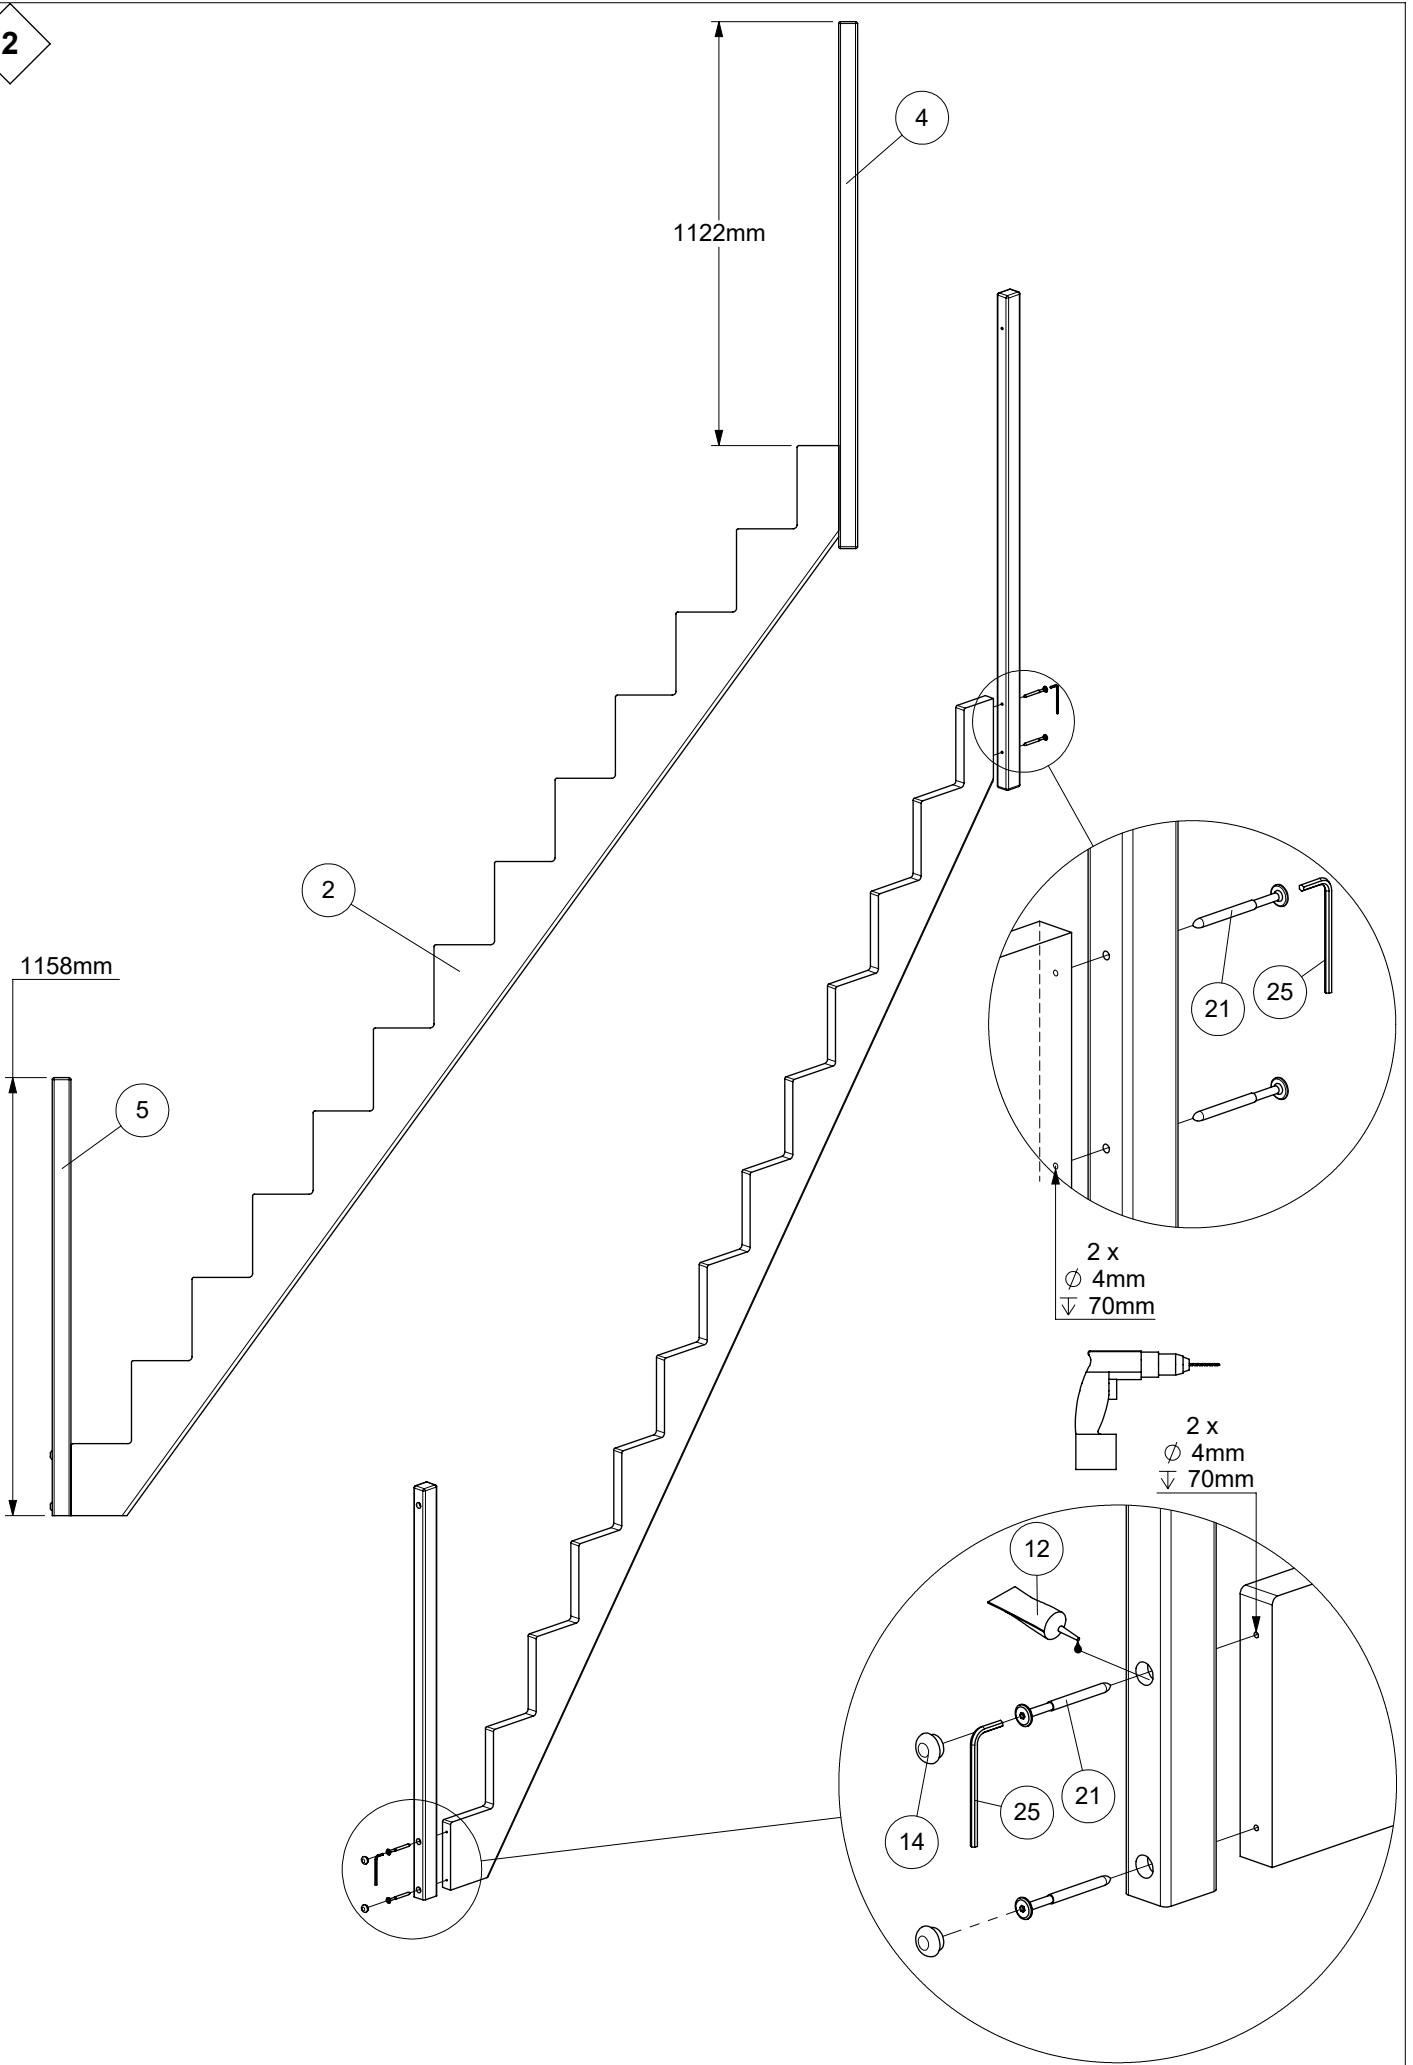

LYON

Installation instruction
Montageanleitung
Instruction de montage

<p>1</p>  <p>155mm</p>					
<p>x 1</p> <p>2</p>  <p>105mm</p>					
<p>x 1</p> <p>3</p> 					
<p>x 1</p> <p>4</p> 	<p>5</p> 	<p>6</p> 	<p>7</p> 		
<p>x 1</p> <p>11</p> 	<p>x 1</p> <p>12</p> 	<p>x 1</p> <p>8</p> 	<p>x 11</p> <p>9</p>  <p>Ø 16mm</p> <p>854mm</p>	<p>x 12</p> <p>10</p>  <p>Ø 16mm</p> <p>964mm</p>	
<p>x 4</p> <p>C1-09910</p> 	<p>x 2</p> <p>R3-90050</p> 	<p>x 26</p> <p>Ø16 x 10</p>  	<p>x 4</p> <p>Ø16/Ø20</p>  	<p>x 12</p> <p>24</p> 	<p>x 12</p> <p>25</p> 
<p>x 52</p> <p>R3-72110</p> <p>Ø5 x 50</p> 	<p>x 6</p> <p>R1-63471</p> <p>Ø6,3 x 80</p> 	<p>x 4</p> <p>R3-91290</p> <p>Ø12 x 60</p> 	<p>x 4</p> <p>R3-91060</p> <p>Ø8 x 60</p> 	<p>x 8</p> <p>R3-91360</p> <p>Ø5 x 25</p> 	<p>x 1</p> <p>R3-91440</p> <p>4 mm</p> 

Y: 220mm			
N [st /p]	Z [mm]	X [mm]	
		B: 650mm	B: 750mm
11	2420	1810	1810
12	2640	1970	1970
13	2860	2130	2130

2

1122mm

4

1158mm

2

5

2 x
 \varnothing 4mm
 ∇ 70mm

2 x
 \varnothing 4mm
 ∇ 70mm

4

5

6